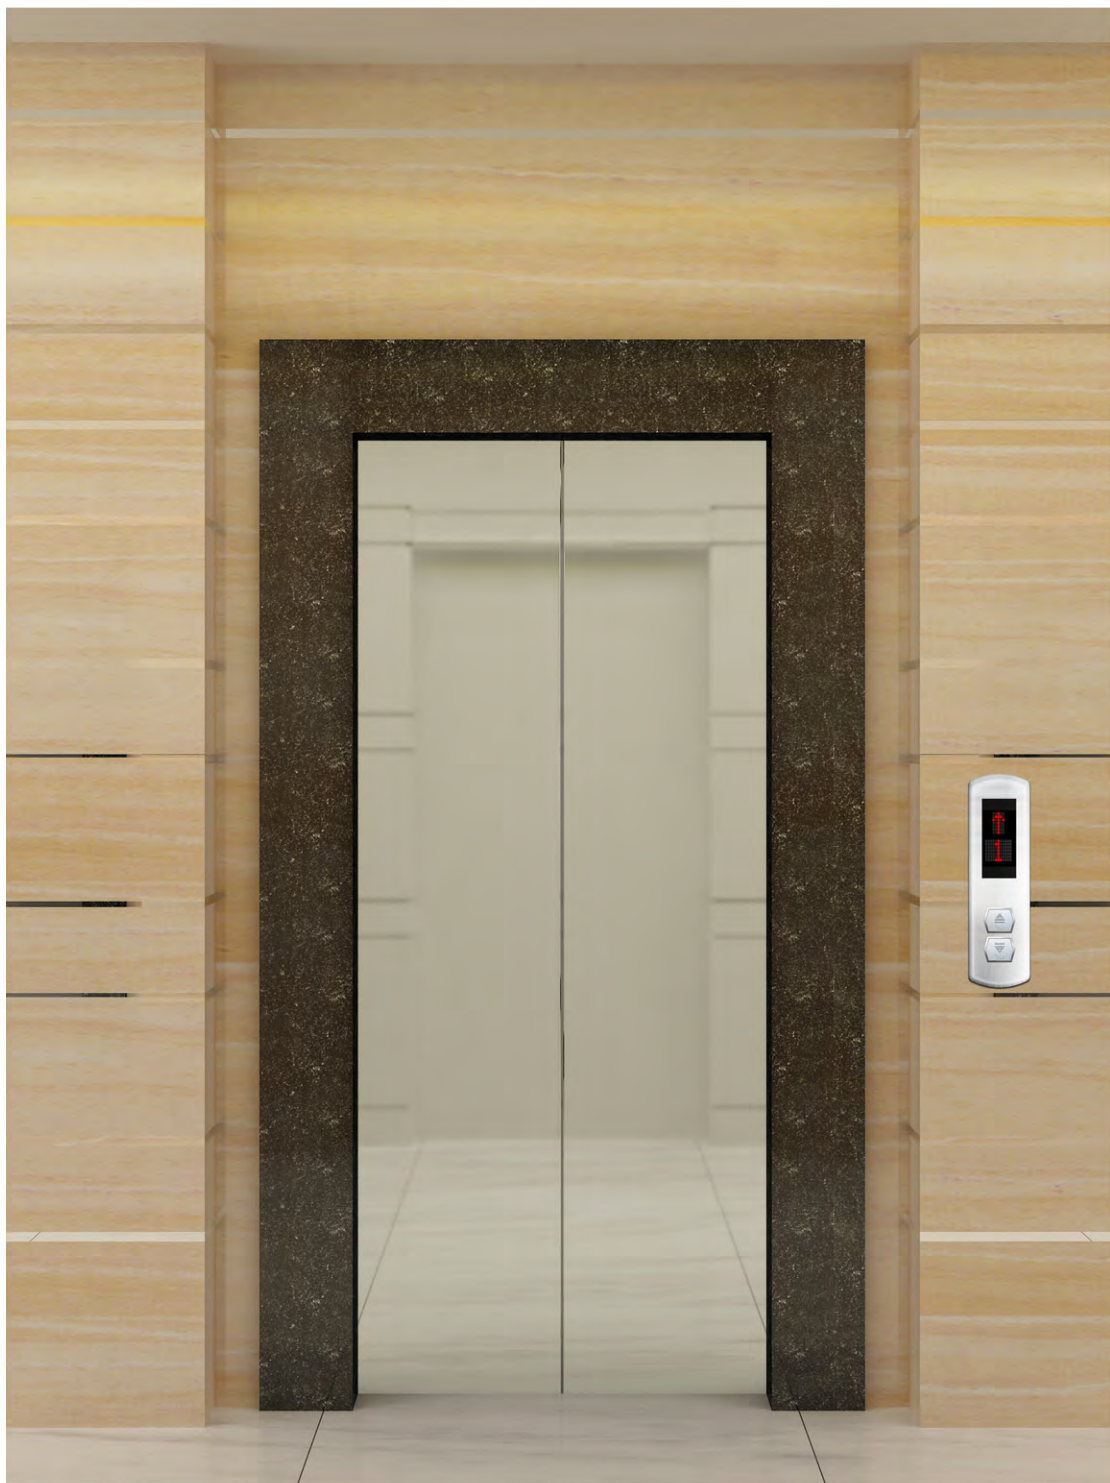

厅 门：镜面不锈钢
门 套：小门套，镜面不锈钢
呼梯盒：HBG318, 发纹不锈钢

K108厅门，呼梯盒效果图