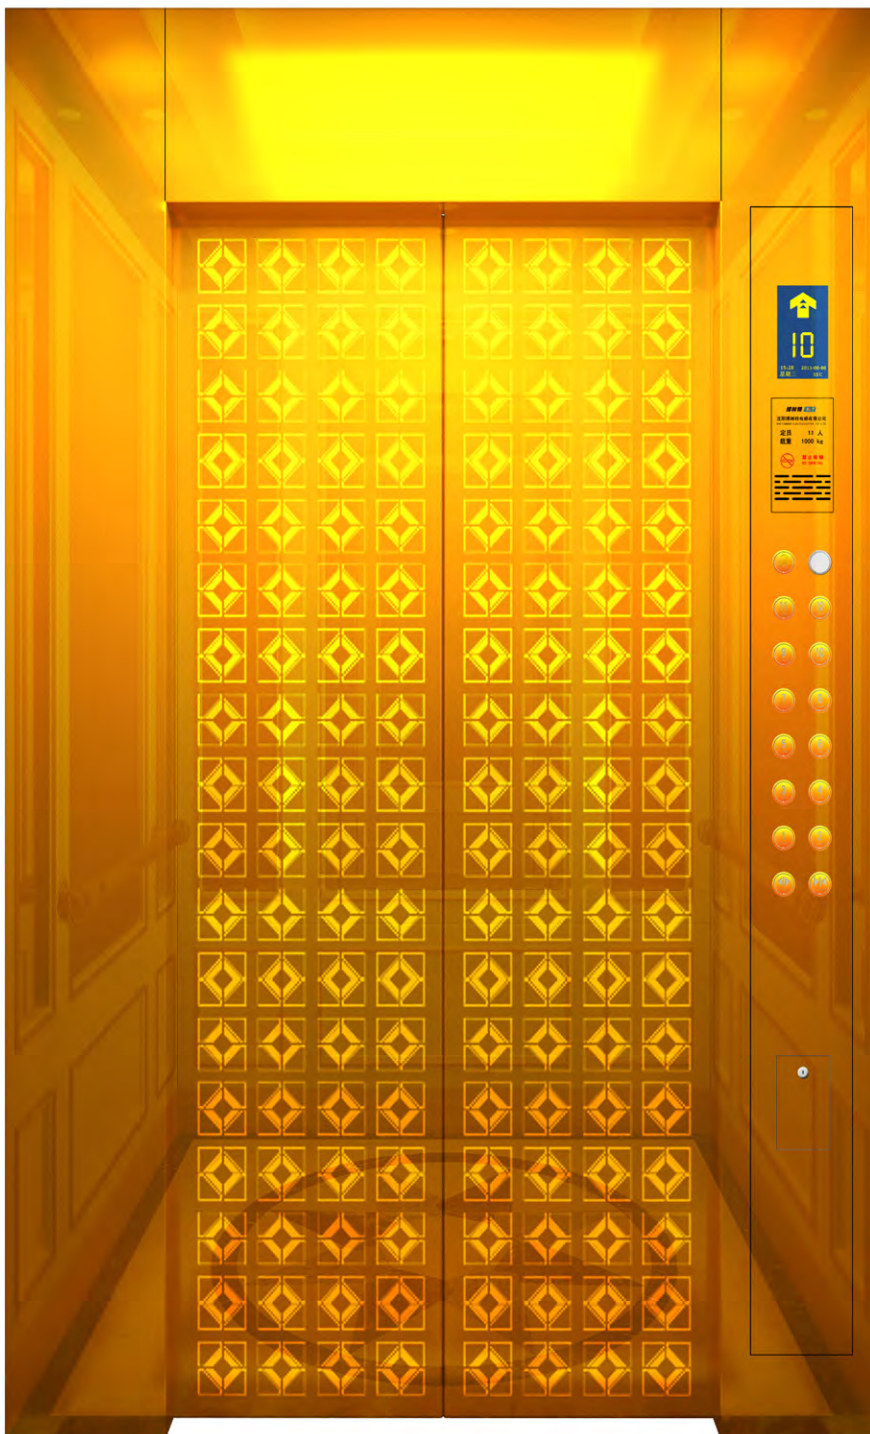

前轿壁：镜面不锈钢

操纵盘：CBG314（单色屏）镜面不锈钢

K108前轿壁及操纵盘效果图

厅 门：镜面不锈钢
门 套：小门套，镜面不锈钢
呼梯盒：HBG318, 发纹不锈钢

K108厅门，呼梯盒效果图

轿 门：钛金镜面蚀刻，MSK-105

前轿壁：钛金镜面不锈钢

操纵盘：CBG313，钛金镜面不锈钢