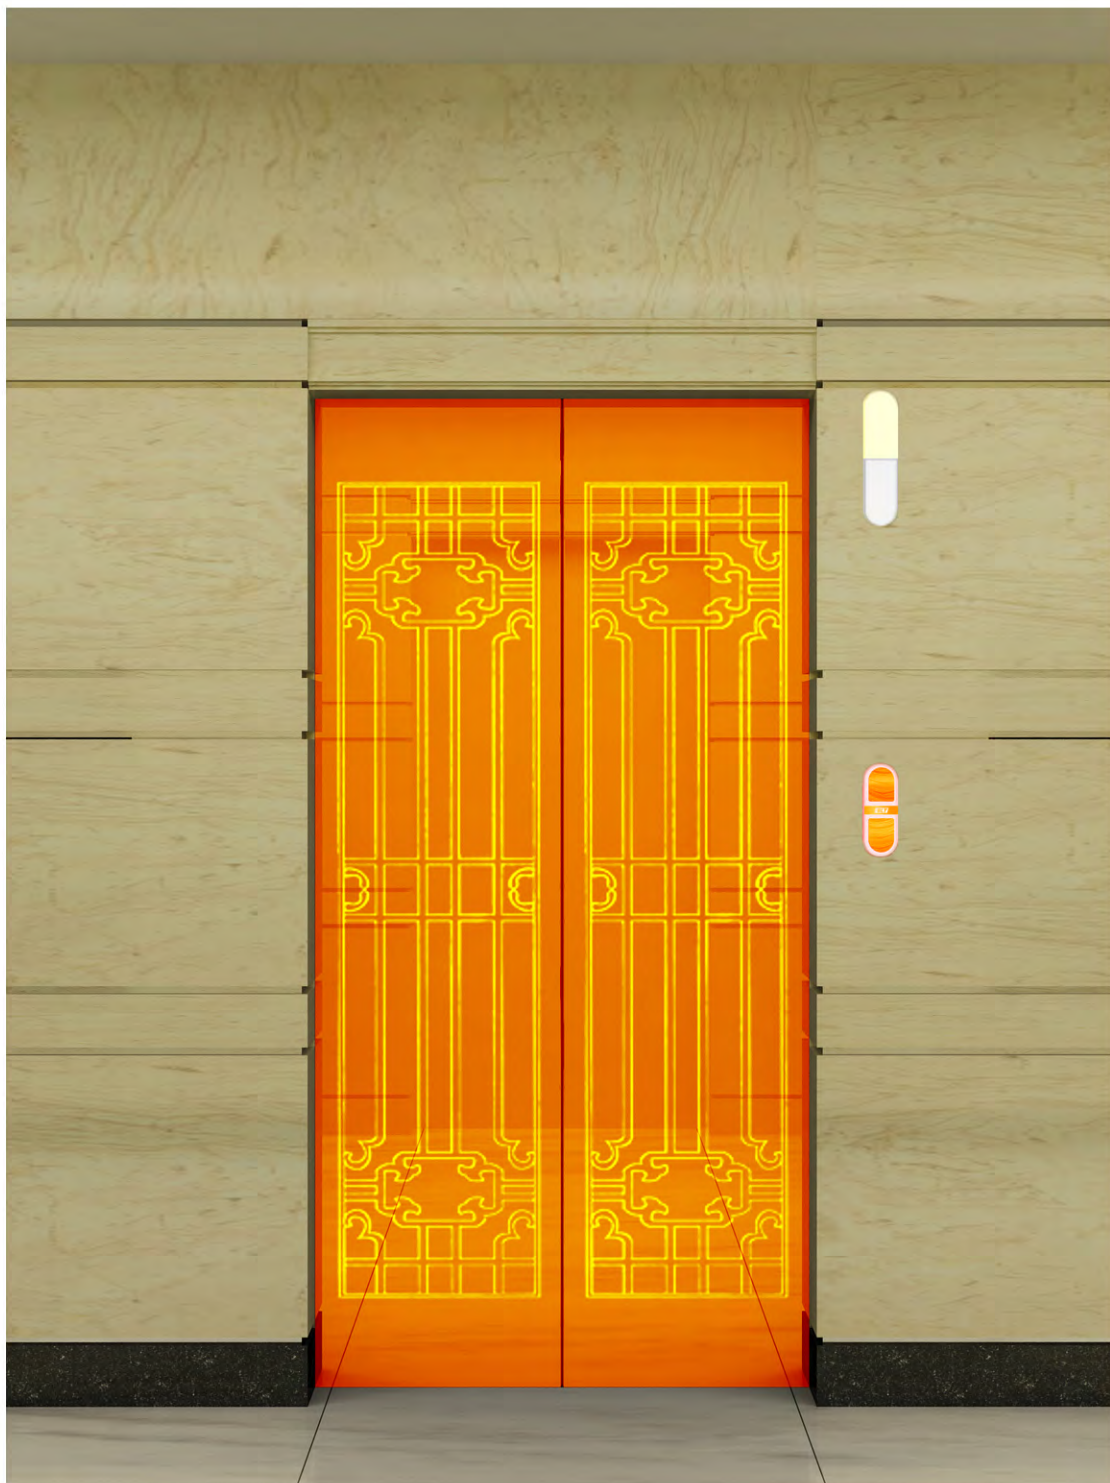

厅 门：玫瑰金镜面蚀刻，MSK-101

门 套：小门套，玫瑰金镜面

呼梯盒：江燕/外呼方案1, 2-A（玫瑰金镜面）

到站灯：江燕/方案1-A, B, C, D

K103厅门，呼梯盒，到站灯效果图

轿 门：玫瑰金镜面蚀刻，MSK-102
前轿壁：玫瑰金镜面
操纵盘：贝斯特BAS210（玫瑰金）

K104前轿壁及操纵盘效果图

厅 门：玫瑰金镜面蚀刻，MSK-102