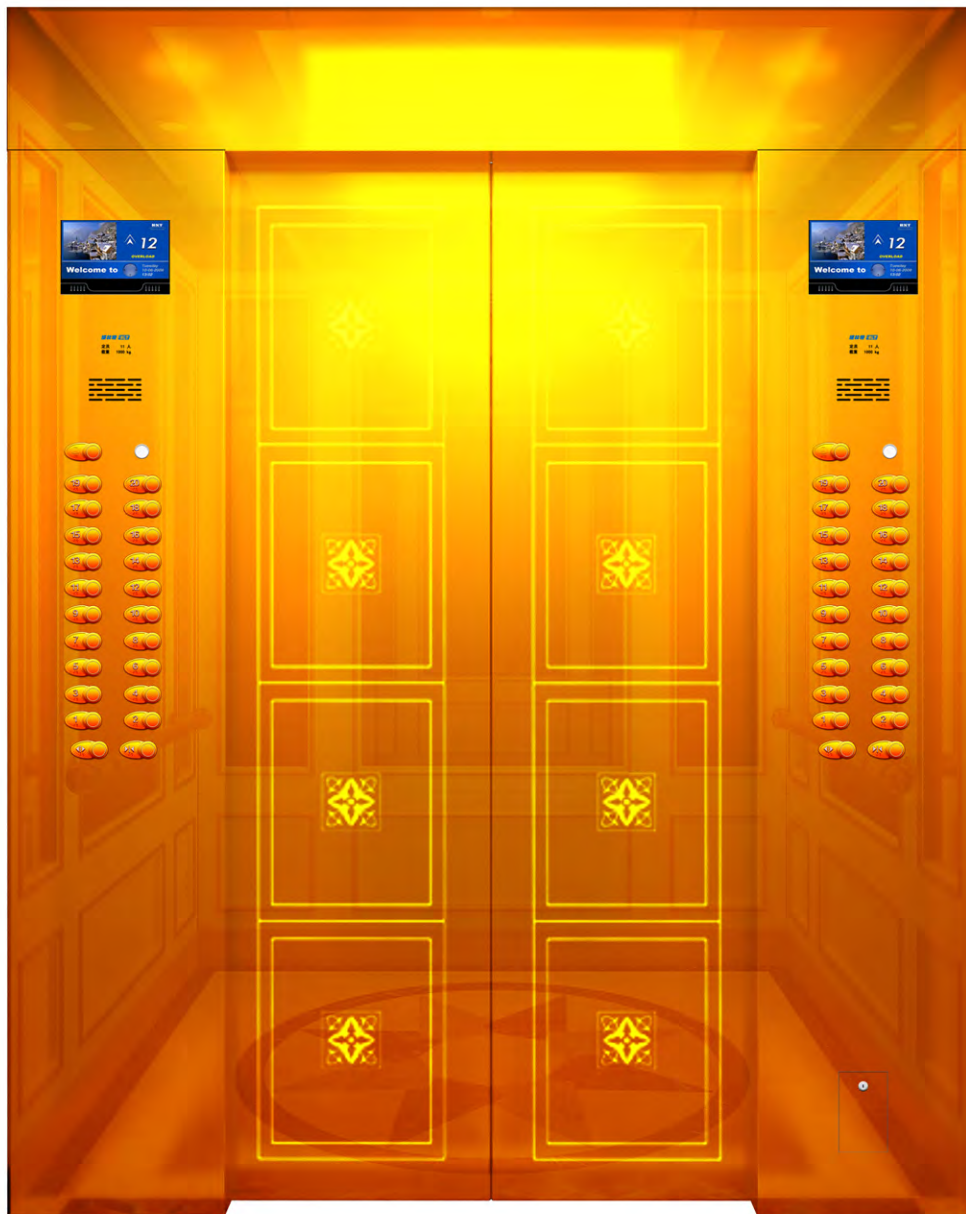

轿 门：玫瑰金镜面蚀刻，MSK-101
前轿壁：玫瑰金镜面
操纵盘：贝斯特BAS200（玫瑰金）

K103前轿壁及操纵盘效果图

博林特 **BLT**
沈阳博林特电梯股份有限公司
SHENYANG BRILLIANT ELEVATOR CO.,LTD.

注意：图片为电脑制作效果示意图，与实际略有差异，具体尺寸、颜色、材质样式等请以本公司实际产品为准。