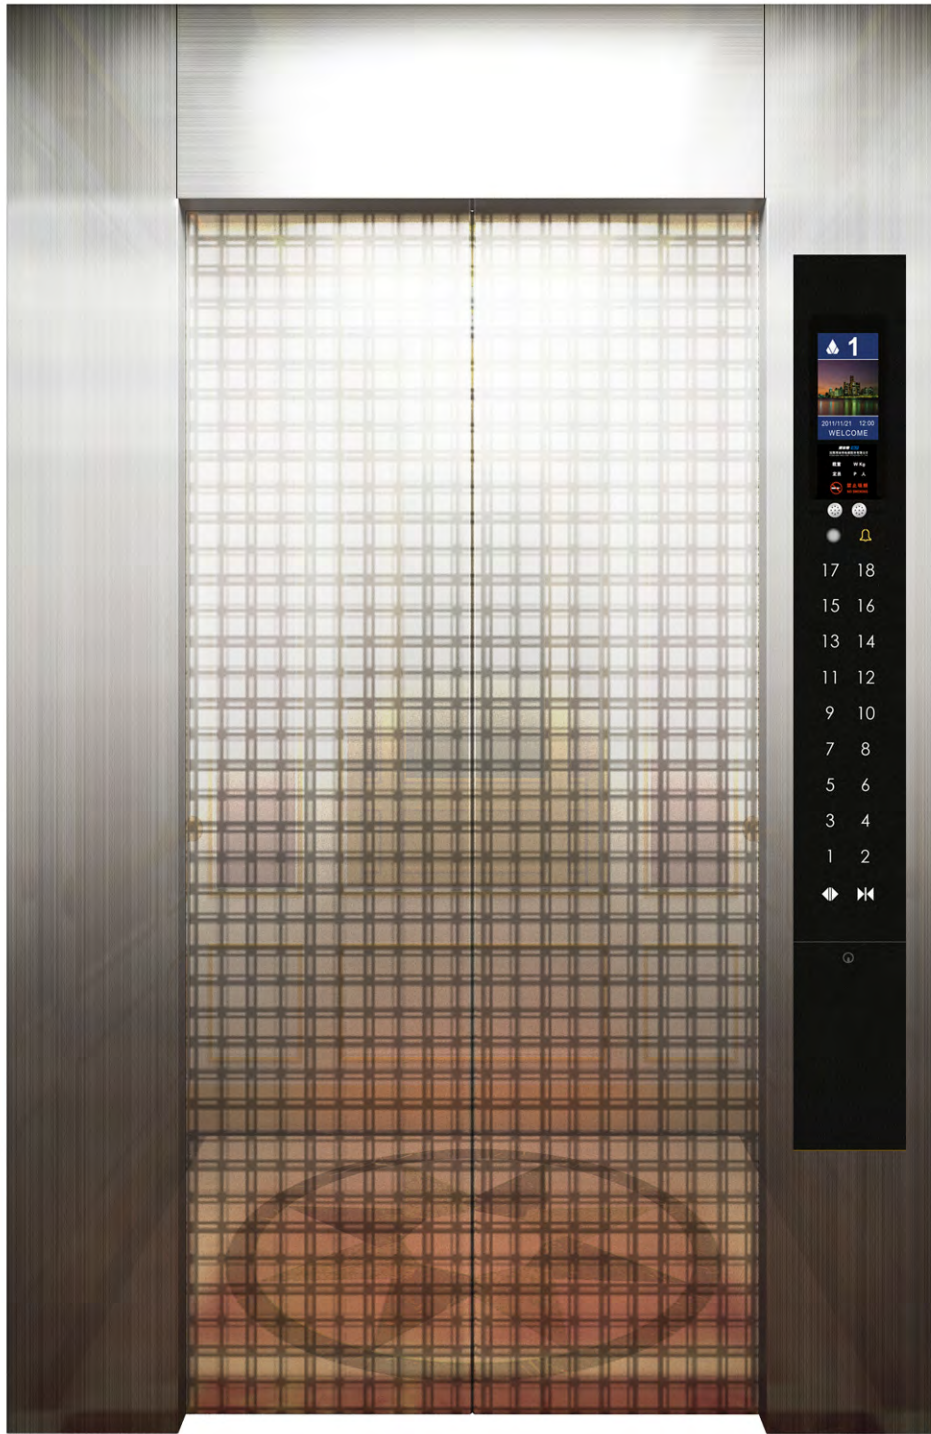

按 钮：CBG313，钛金

显示屏：CBG313，标准

K112前轿壁及操纵盘效果图

厅 门：钛金镜面蚀刻，MSK-105

门 套：小门套，钛金镜面

呼梯盒：HBG313, 钛金镜面

K112厅门，呼梯盒效果图

博林特 **BLT**
沈阳博林特电梯股份有限公司
SHENYANG BRILLIANT ELEVATOR CO.,LTD.

注意：图片为电脑制作效果示意图，与实际略有差异，具体尺寸、颜色、材质样式等请以本公司实际产品为准。

轿 门：镜面蚀刻，MSK-106
前轿壁：发纹不锈钢
操纵盘：江燕款一，烤漆玻璃
按 钮：江燕款一
显示屏：江燕款一

K116前轿壁及操纵盘效果图

厅 门：镜面蚀刻，MSK-106
门 套：小门套，发纹不锈钢
呼梯盒：江燕款一

K116厅门，呼梯盒效果图

轿 门：镜面蚀刻不锈钢，MSK-128

前轿壁：镜面不锈钢