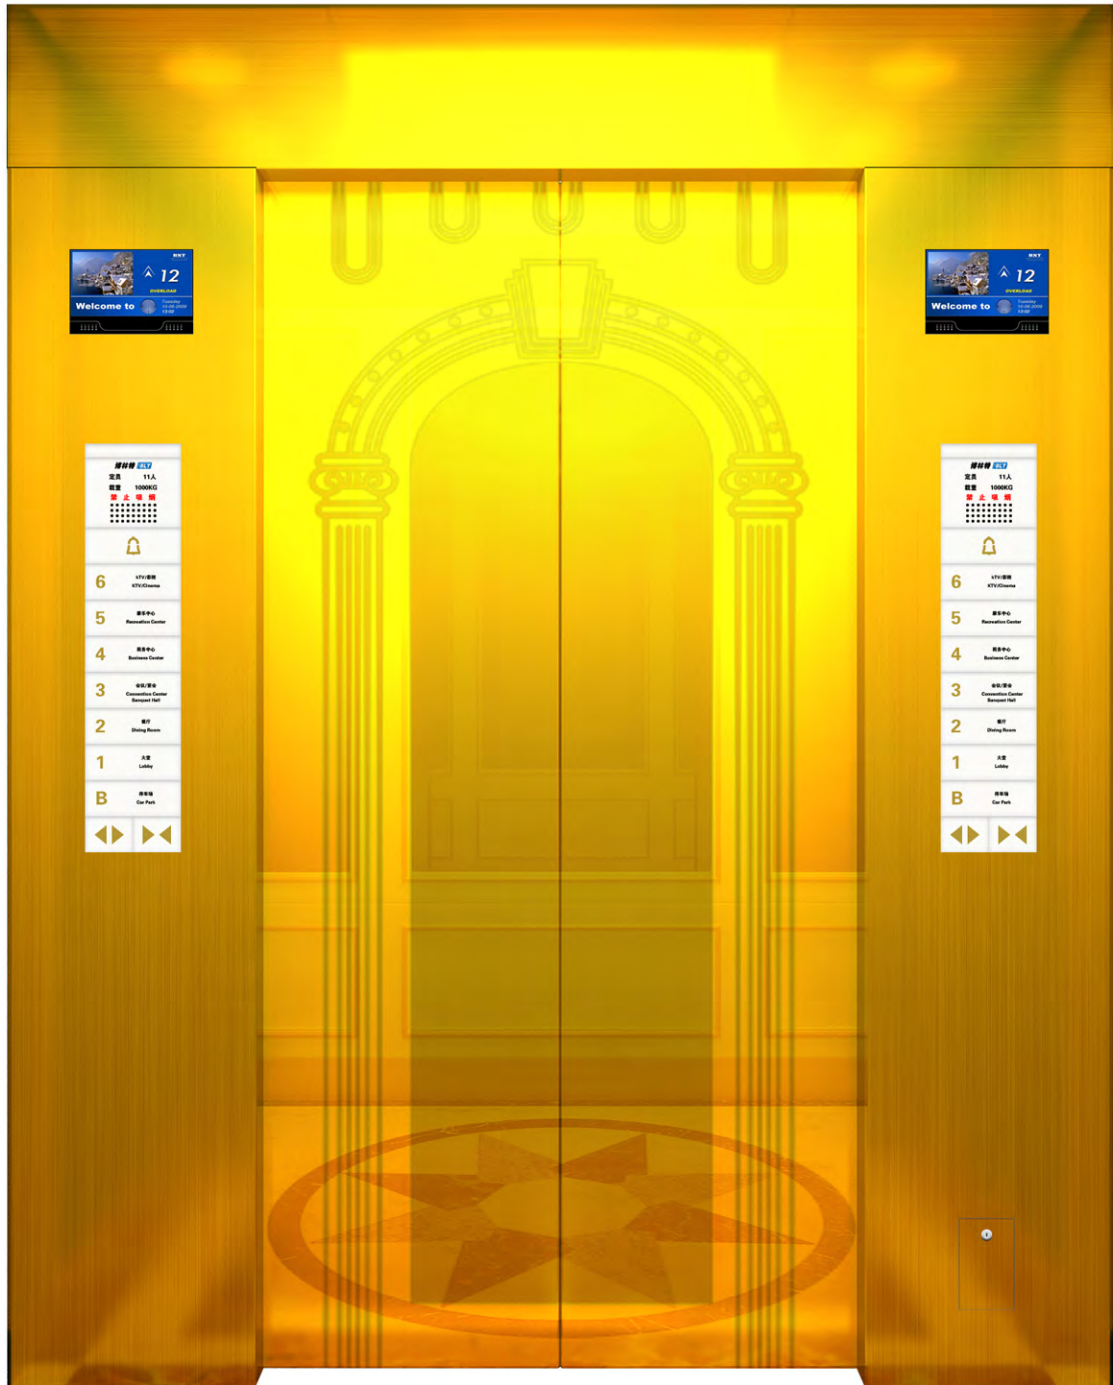

轿 门：钛金镜面蚀刻，MSK-118
前轿壁：钛金发纹不锈钢
操纵盘：江燕/10.4寸，大型触摸钮

K135前轿壁及操纵盘效果图