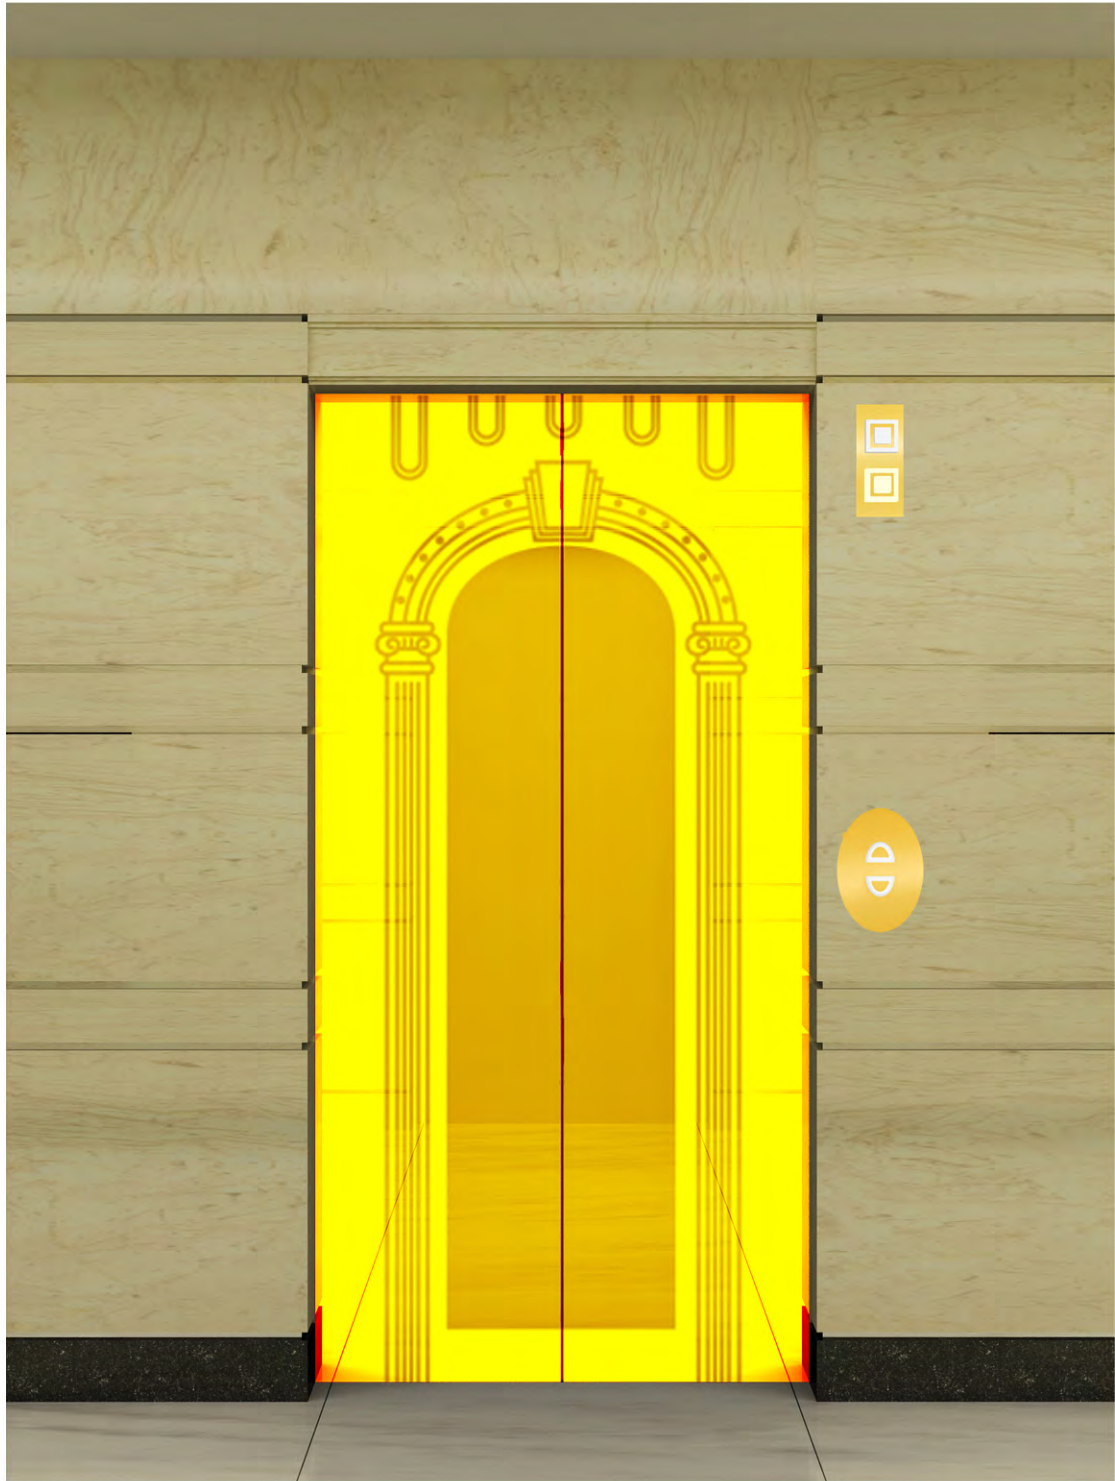

厅 门：钛金镜面蚀刻，MSK-118

门 套：小门套，钛金发纹不锈钢

到站灯：江燕，到站灯方案2-A

呼梯盒：江燕：JM-1201-4

K135厅门，到站灯及呼梯盒效果图