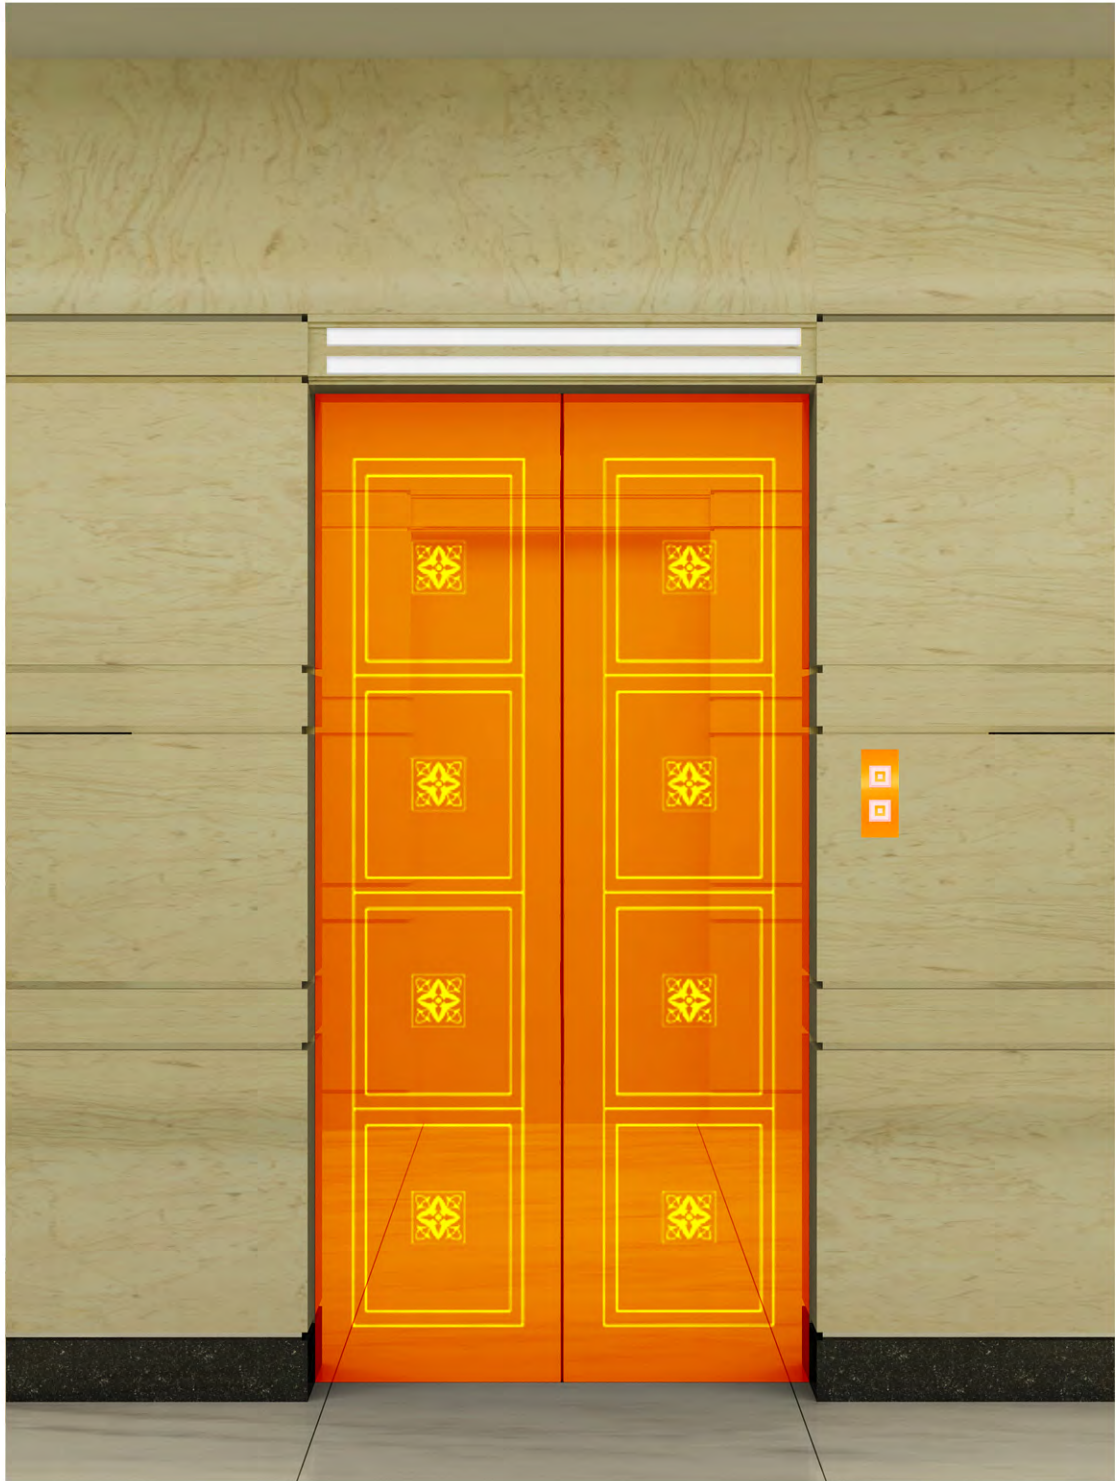

门 套：小门套，钛金镜面不锈钢

到站灯：江燕，到站灯方案2-D

呼梯盒：江燕：外呼方案1, 2-C

K102厅门，到站灯及呼梯盒效果图

轿 门：玫瑰金镜面蚀刻，MSK-101
前轿壁：玫瑰金镜面
操纵盘：贝斯特BAS200（玫瑰金）

K103前轿壁及操纵盘效果图

博林特 **BLT**
沈阳博林特电梯股份有限公司
SHENYANG BRILLIANT ELEVATOR CO.,LTD.

注意：图片为电脑制作效果示意图，与实际略有差异，具体尺寸、颜色、材质样式等请以本公司实际产品为准。