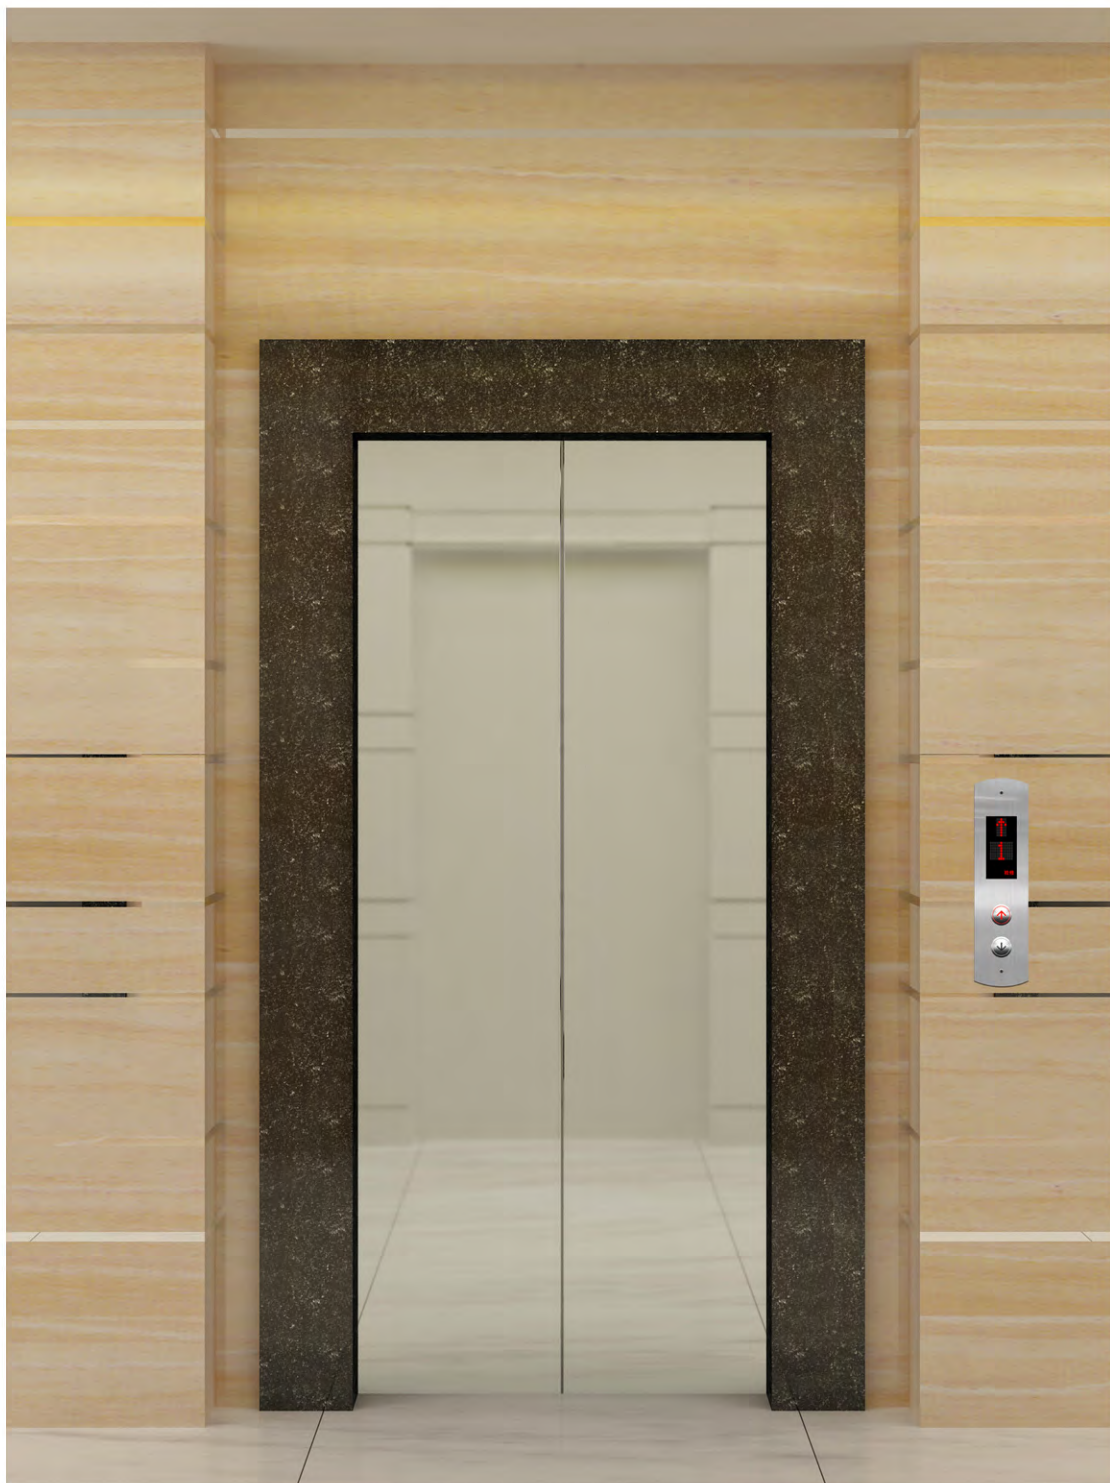

厅 门：镜面不锈钢
门 套：小门套，发纹不锈钢
呼梯盒：HBG100，发纹不锈钢

K151厅门，呼梯盒效果图