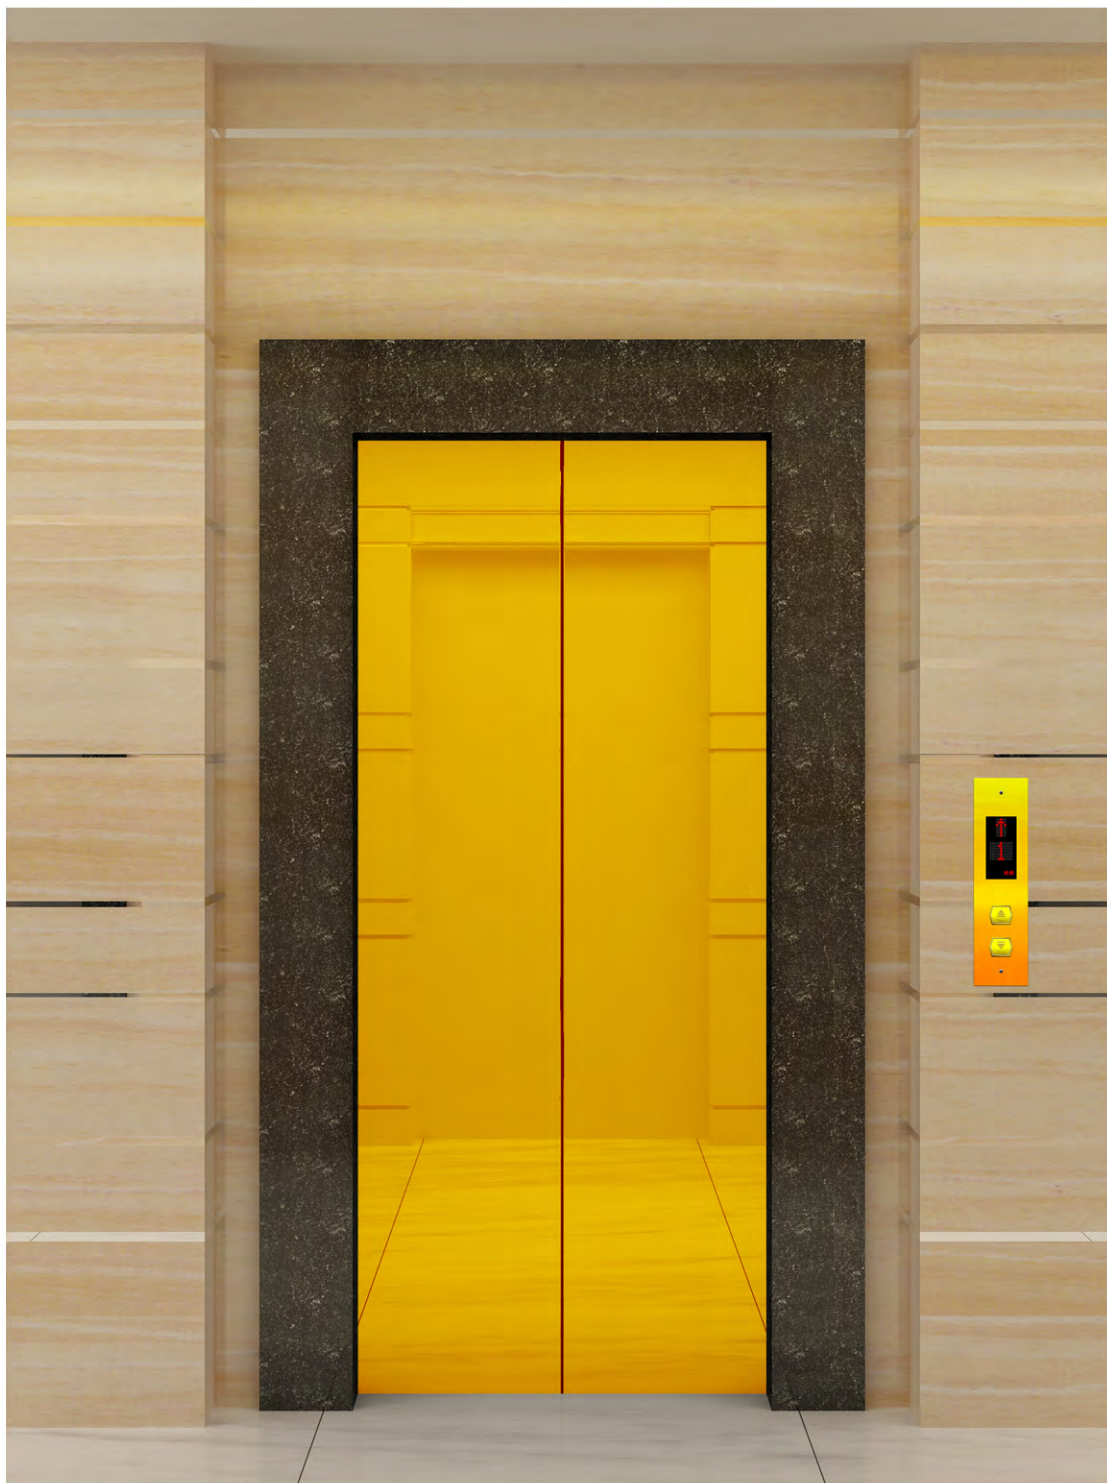

厅 门：钛金镜面

门 套：小门套，钛金发纹不锈钢

呼梯盒：HBG306，钛金发纹不锈钢

K015厅门，呼梯盒效果图