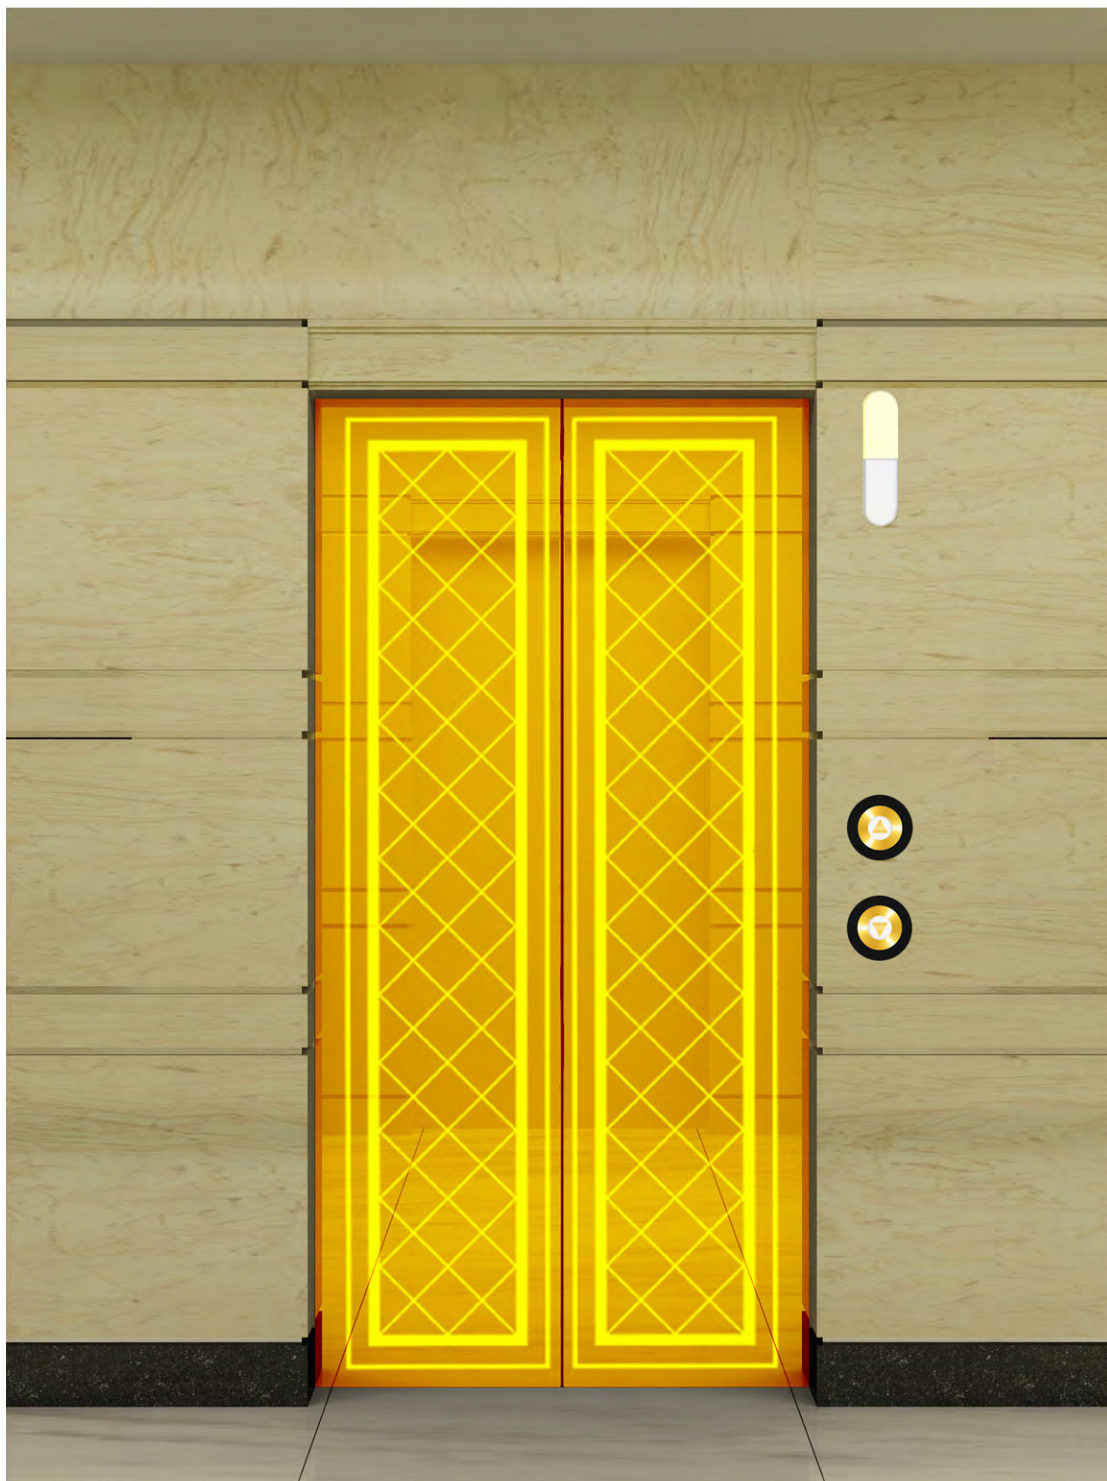

Handrail..... Titanium stainless steel, Marble

沈阳博林特电梯股份有限公司
Shenyang Brilliant Elevator Co., LTD

轿 门：钛金镜面蚀刻，MSK-103
 前轿壁：钛金镜面不锈钢
 操纵盘：CBG517一体式主副操纵盘
 按 钮：贝思特BAS120，钛金镜面
 显示屏：10寸，T10彩屏

K102前轿壁及操纵盘效果图

厅 门：钛金镜面蚀刻，MSK-103