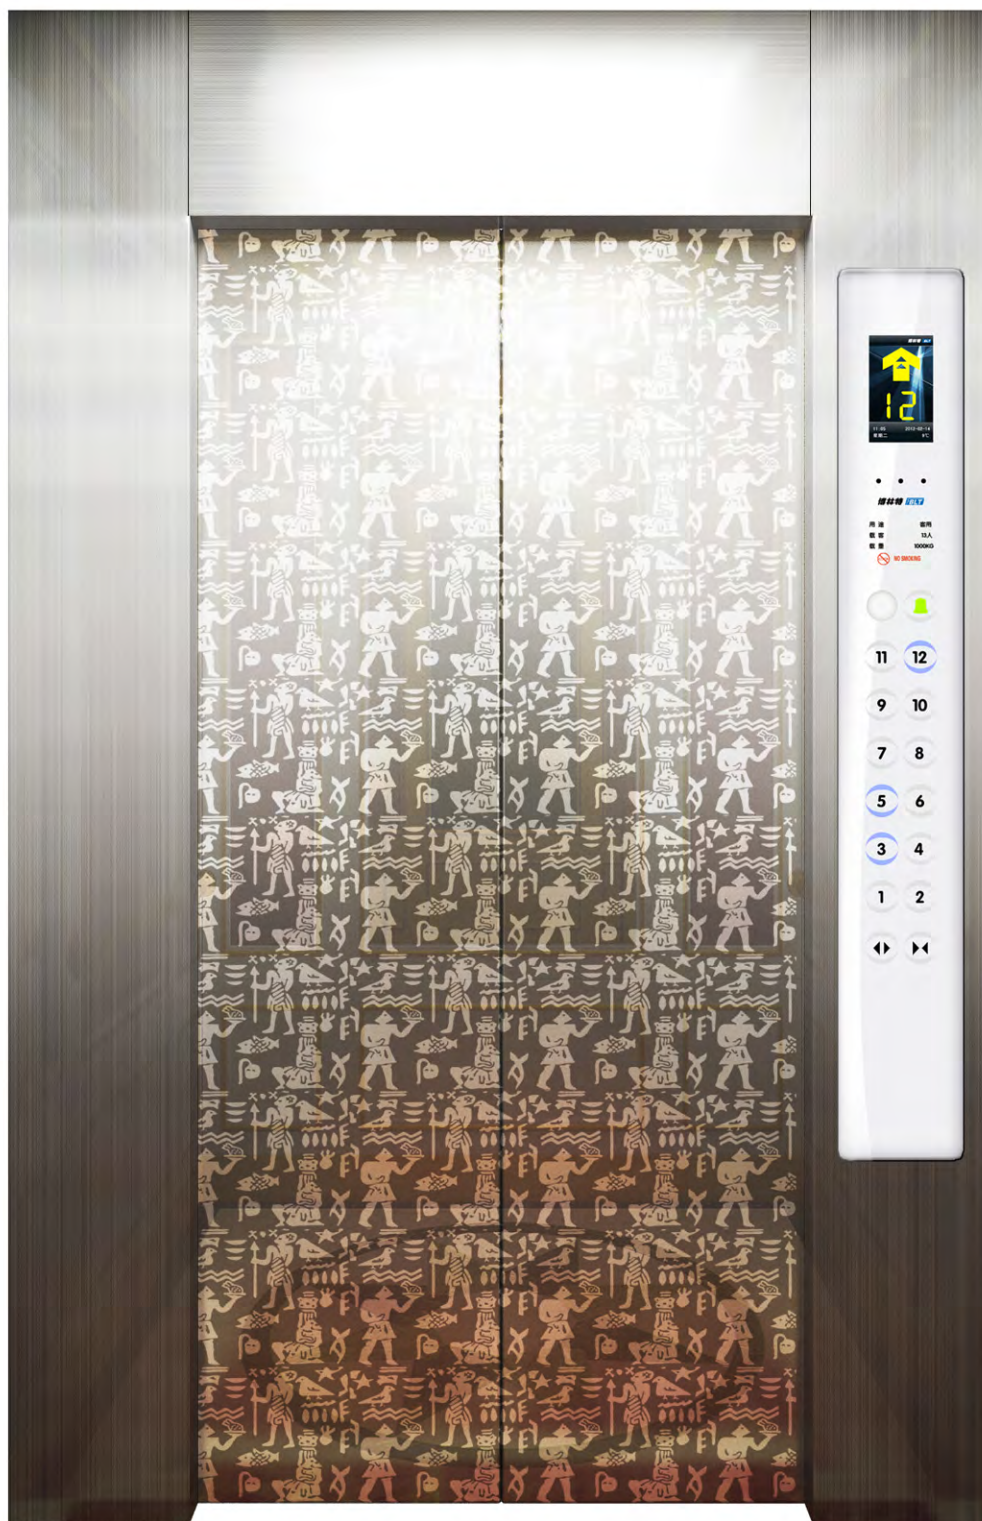

轿 门：镜面蚀刻，MSK-131

前轿壁：发纹不锈钢

操纵盘：基扬/酒店白玻璃触摸面板（基扬MJ白）

K152前轿壁及操纵盘效果图

注意：图片为电脑制作效果示意图，与实际略有差异，具体尺寸、颜色、材质样式等请以本公司实际产品为准。

厅 门：镜面蚀刻，MSK-131

门 套：小门套，发纹不锈钢

呼梯盒：基扬/酒店白玻璃触摸面板（基扬MJ白）