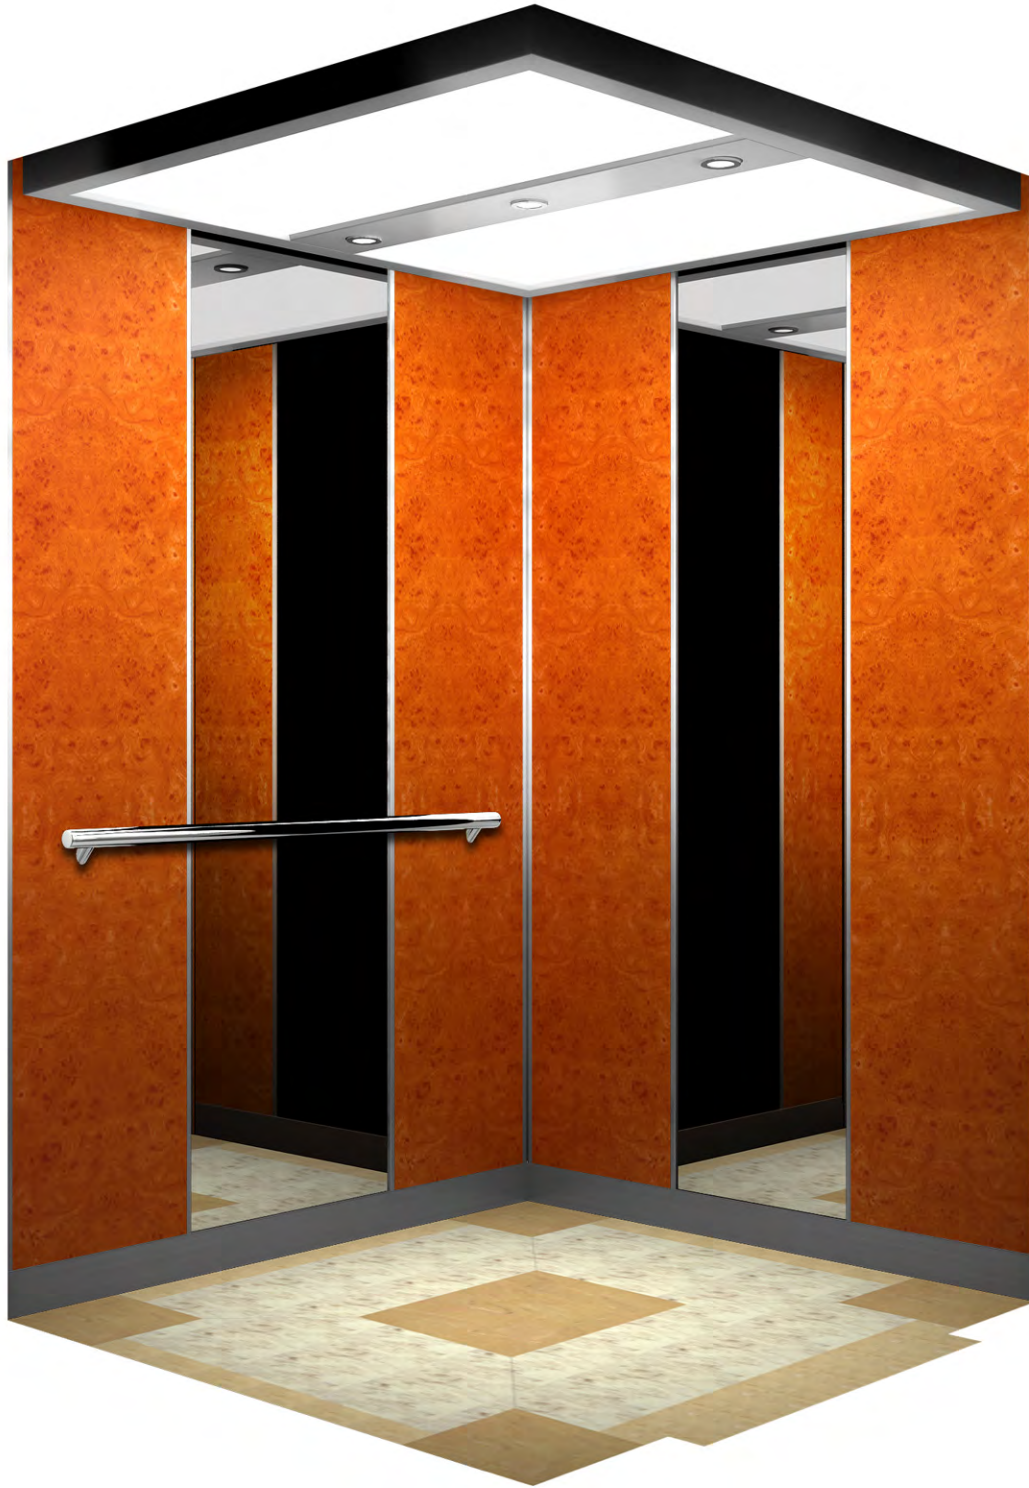

博林特 **BLT**
沈阳博林特电梯股份有限公司
SHENYANG BRILLIANT ELEVATOR CO.,LTD.

注意：图片为电脑制作效果示意图，与实际略有差异，具体尺寸、颜色、材质样式等请以本公司实际产品为准。

轿 门：镜面不锈钢

前轿壁：发纹不锈钢

操纵盘：CBG513（彩色屏）一体式

K021前轿壁及操纵盘效果图

轿 顶：发纹不锈钢 透光云石
亚克力灯饰
轿 壁：发纹不锈钢 镜面不锈钢
轿 底：塑胶地板
扶 手：镜面不锈钢

K021效果图

博林特 **BLT**
沈阳博林特电梯股份有限公司
SHENYANG BRILLIANT ELEVATOR CO.,LTD.

注意：图片为电脑制作效果示意图，与实际略有差异，具体尺寸、颜色、材质样式等请以本公司实际产品为准。

- 轿 门：镜面不锈钢
- 前轿壁：发纹不锈钢
- 操纵盘：CBG315，发纹不锈钢
- 按 钮：CBG315，标配
- 显示屏：CBG315，彩色屏

K022A前轿壁及操纵盘效果图

轿 顶：发纹不锈钢 亚克力灯饰 筒灯
轿 壁：镜面不锈钢 防火饰面
轿 底：塑胶地板
扶 手：镜面不锈钢

K022A效果图

博林特 **BLT**
沈阳博林特电梯股份有限公司
SHENYANG BRILLIANT ELEVATOR CO.,LTD.

注意：图片为电脑制作效果示意图，与实际略有差异，具体尺寸、颜色、材质样式等请以本公司实际产品为准。

轿 门：钛金镜面蚀刻，MSK-104
 前轿壁：钛金镜面不锈钢
 操纵盘：CBG516一体式主副操纵盘
 按 钮：贝思特BA590，钛金镜面
 显示屏：10寸，T10彩屏