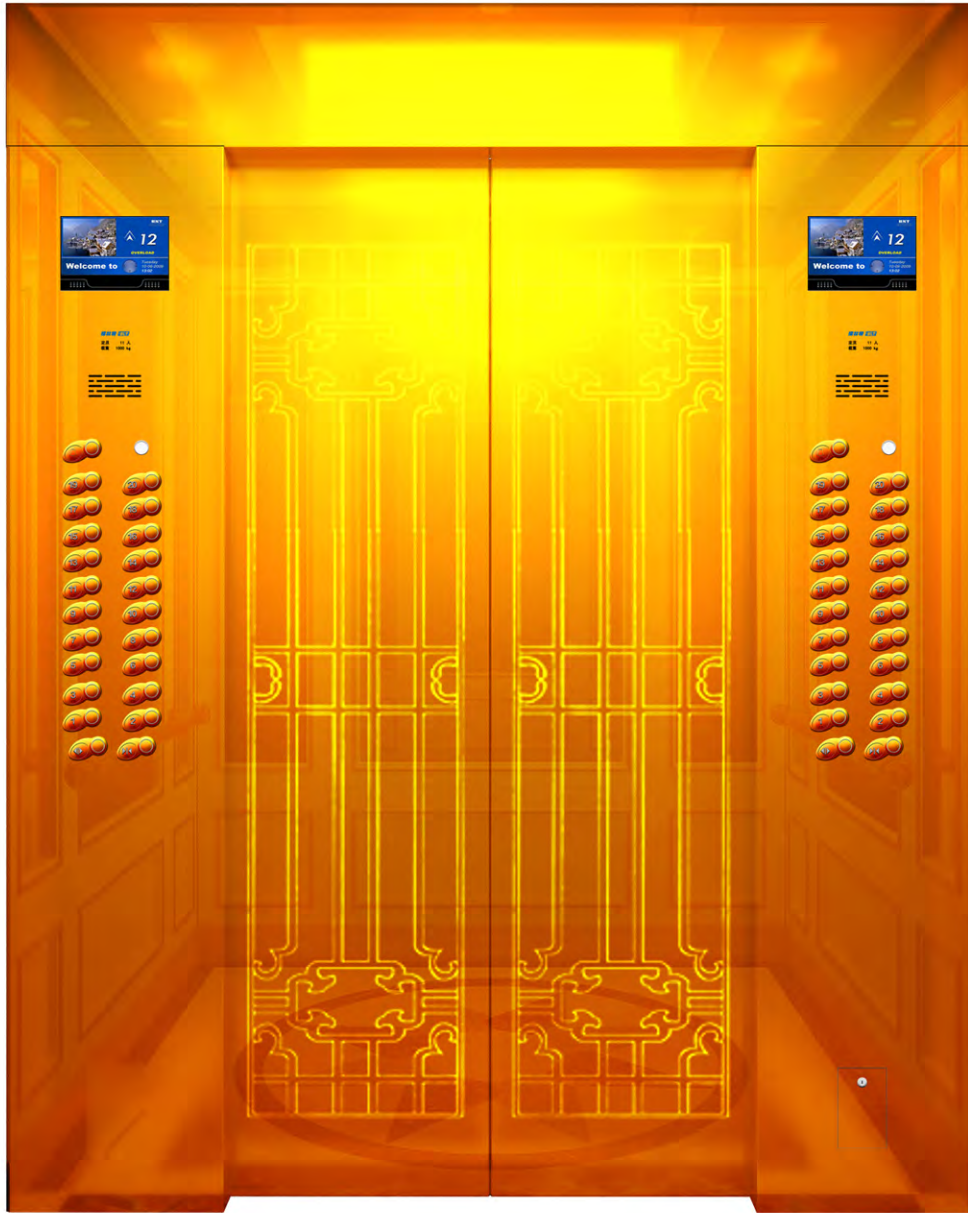

轿 门：玫瑰金镜面蚀刻，MSK-102
前轿壁：玫瑰金镜面
操纵盘：贝斯特BAS210（玫瑰金）

K104前轿壁及操纵盘效果图