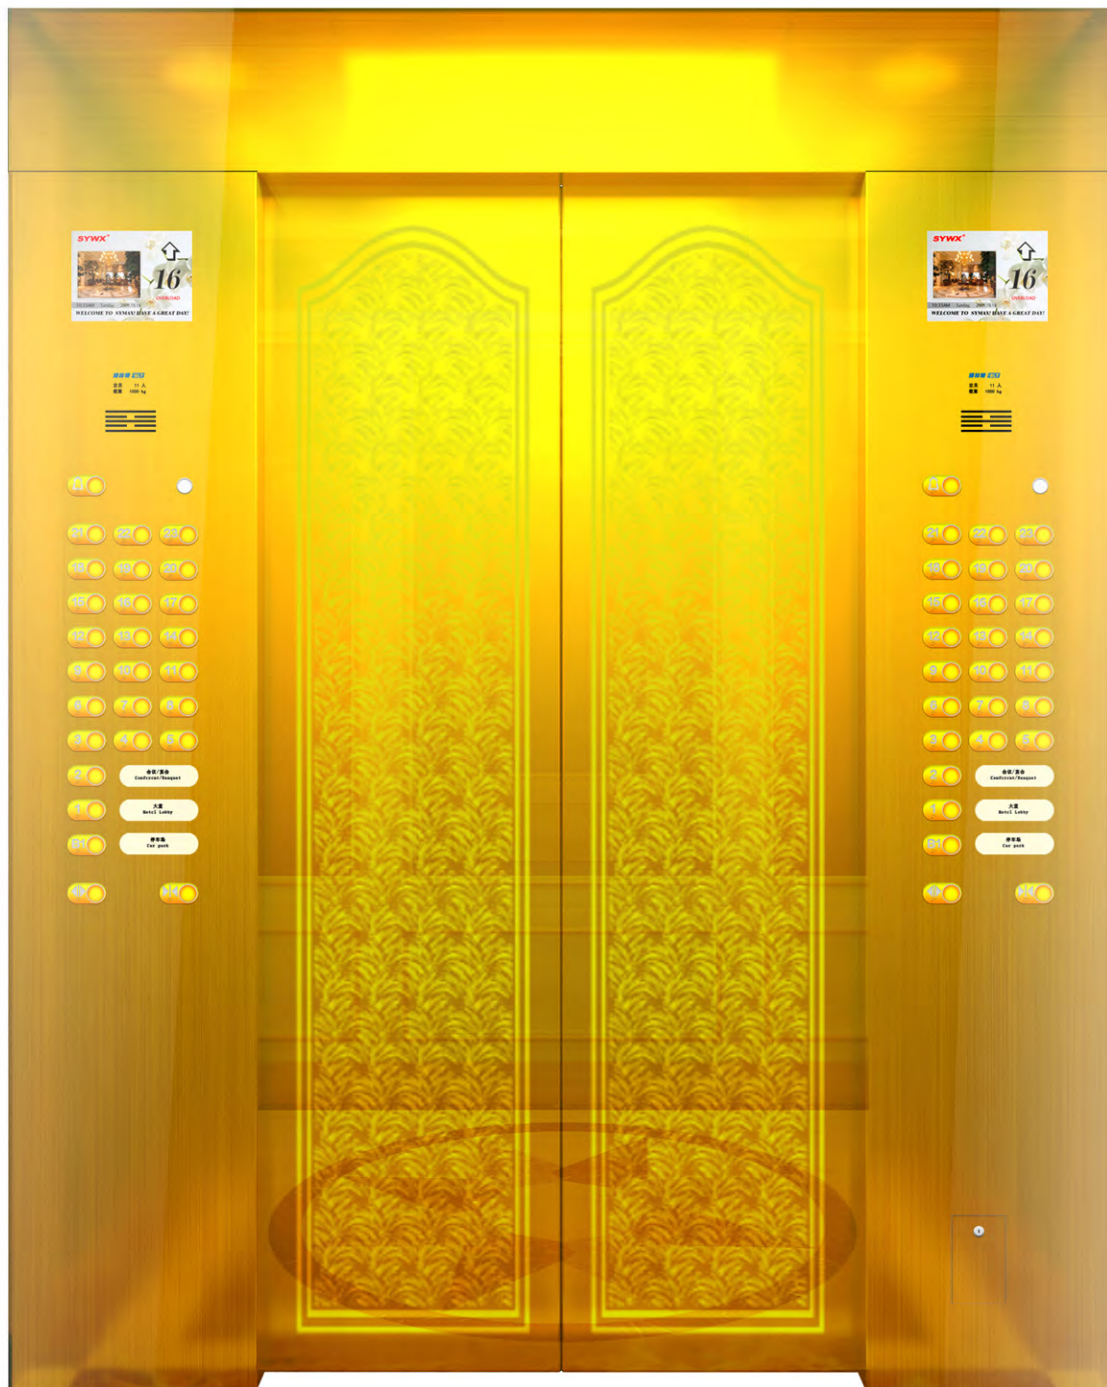

轿 门：钛金镜面蚀刻，MSK-115
前轿壁：钛金发纹不锈钢
操纵盘：江燕，10寸，JA-3CM（一体式）

K133前轿壁及操纵盘效果图