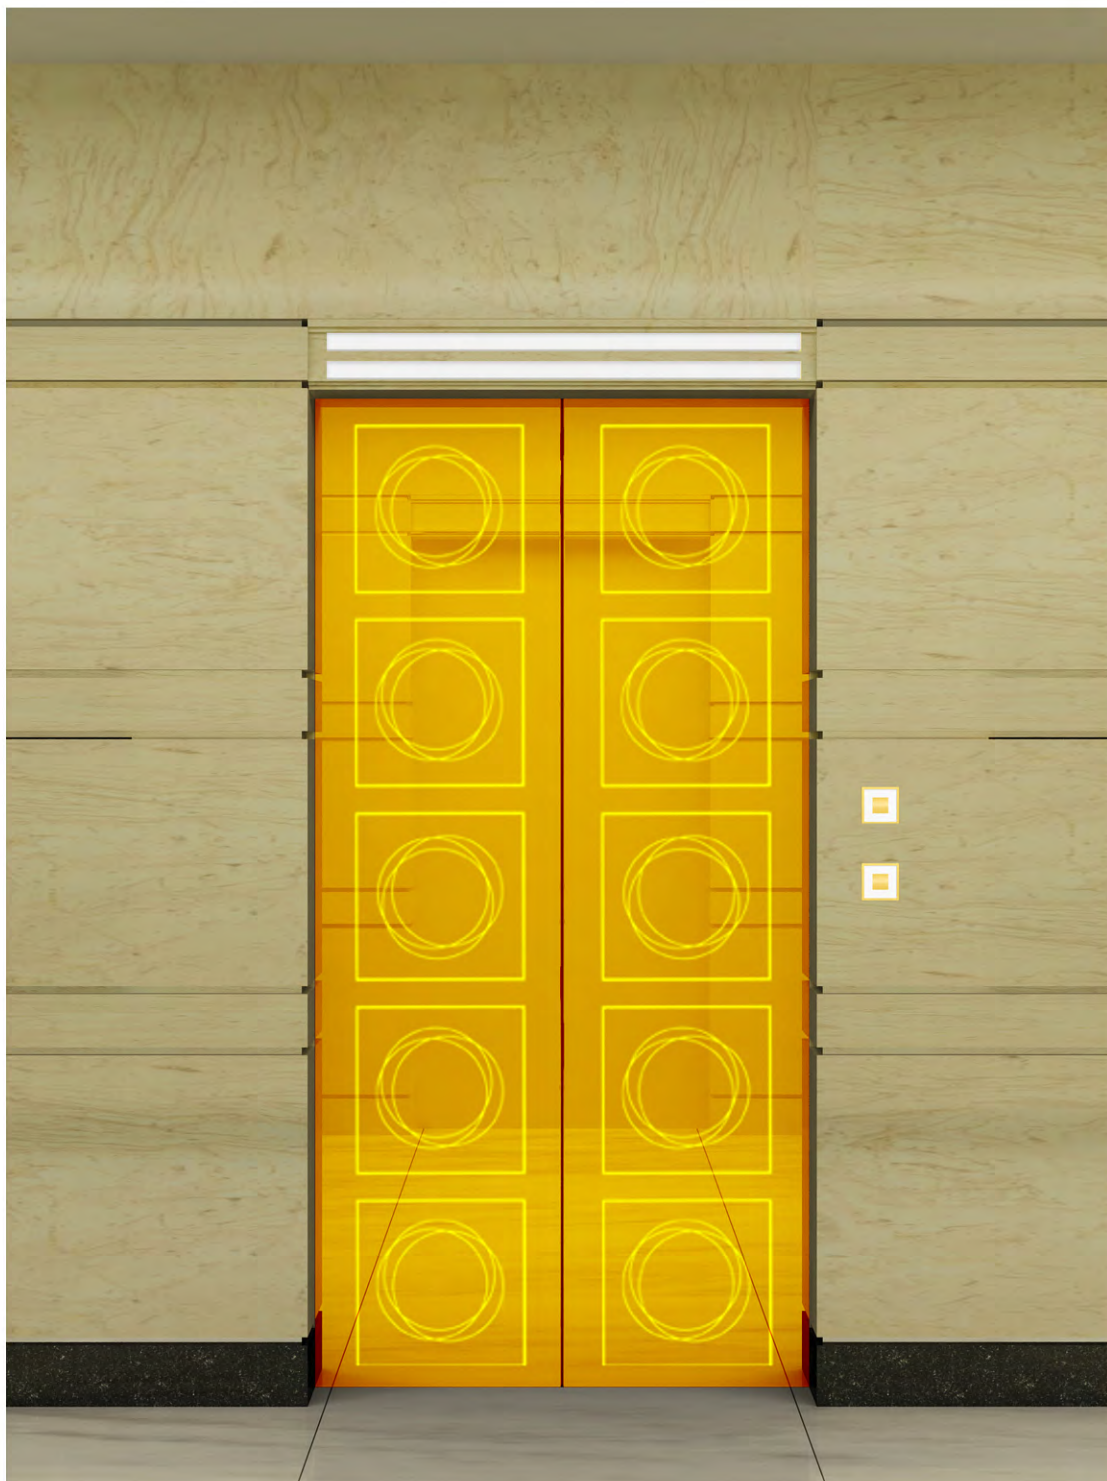

厅 门：钛金镜面蚀刻，MSK-104

门 套：小门套，钛金镜面不锈钢

到站灯：江燕，双长条（到站灯方案1-A, B, C, D）

呼梯盒：江燕：大方触摸（外呼方案1, 2-B）

K101厅门，到站灯及呼梯盒效果图