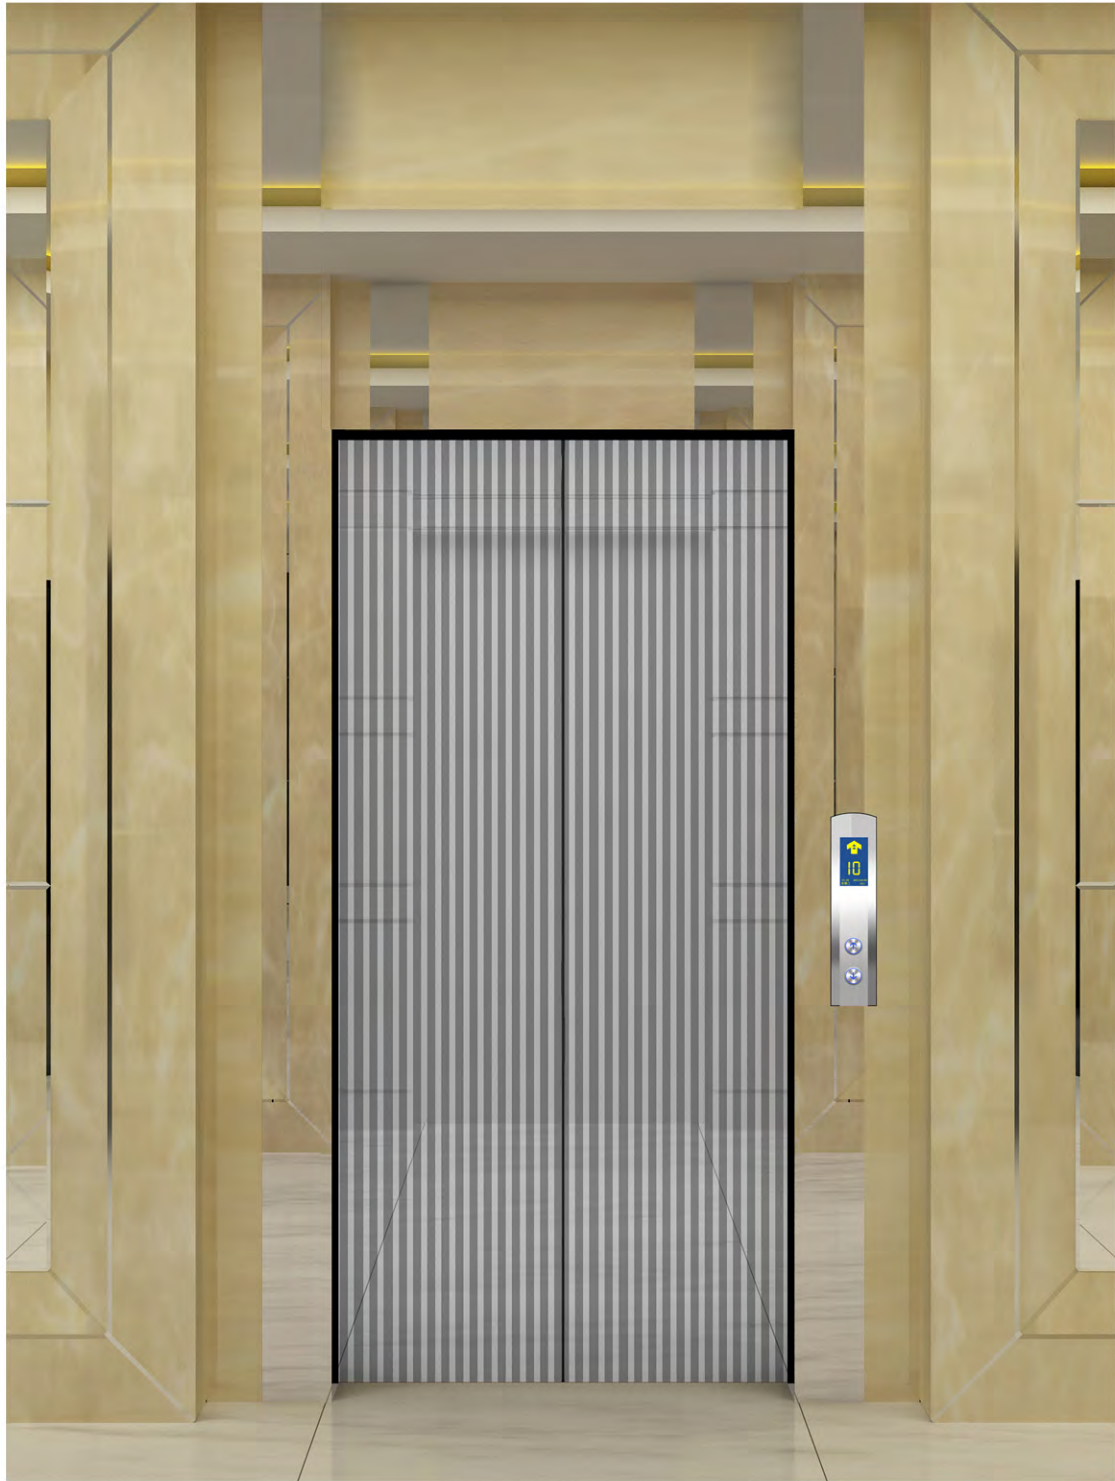

注意：图片为电脑制作效果示意图，与实际略有差异，具体尺寸、颜色、材质样式等请以本公司实际产品为准。

轿 门：镜面蚀刻, MSK-001

前轿壁：镜面不锈钢

操纵盘：江燕, JTH-9M, 镜面不锈钢

发纹不锈钢

K001前轿壁及操纵盘效果图

厅 门：镜面蚀刻，MSK-001
门 套：小门套，镜面不锈钢
呼梯盒：江燕/JTH-9M，镜面不锈钢，
发纹不锈钢

K001厅门，呼梯盒效果图