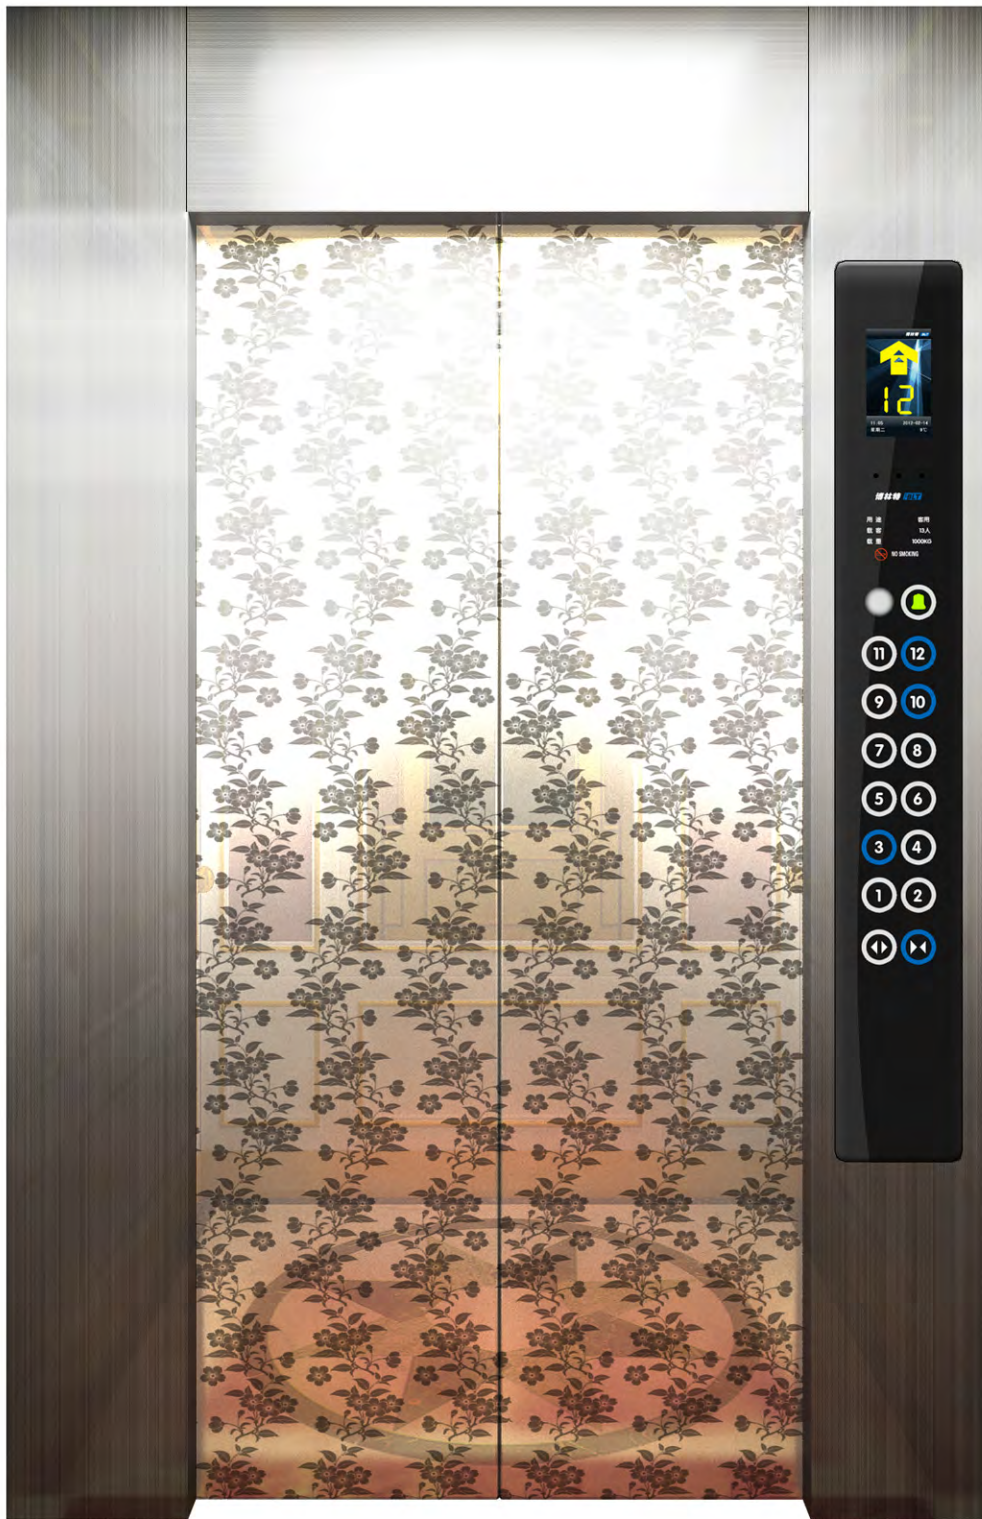

轿 门：镜面蚀刻，MSK-133

前轿壁：发纹不锈钢

操纵盘：基扬/商务面板13（基扬MJ黑）

K150前轿壁及操纵盘效果图