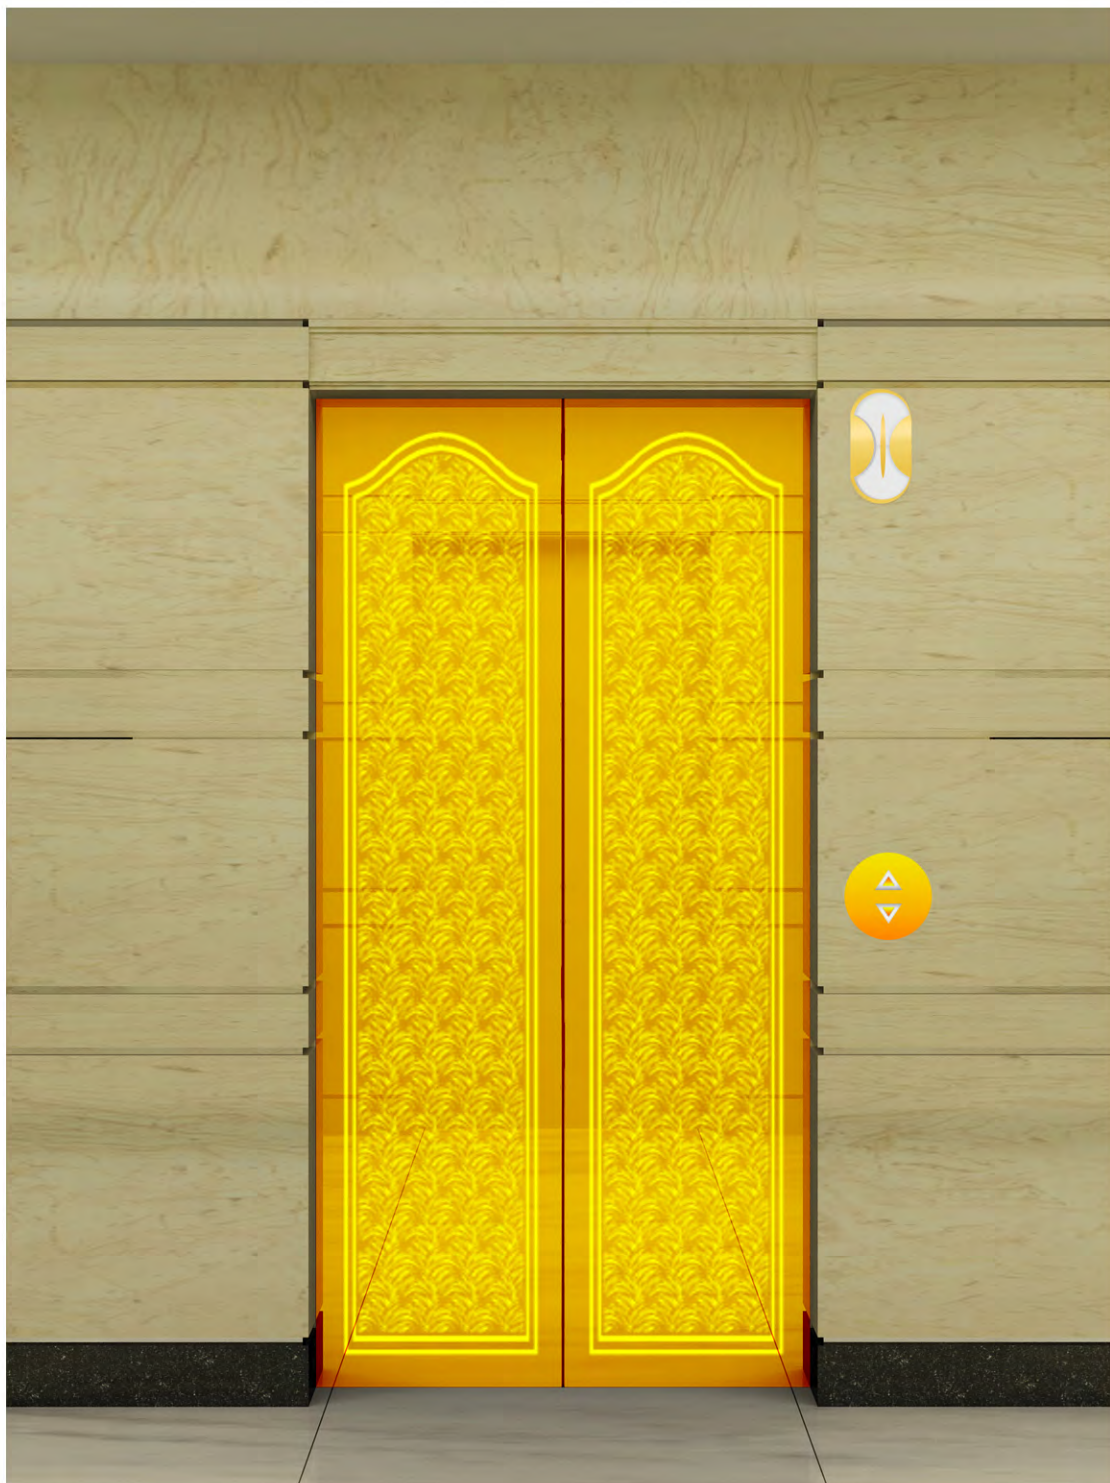

厅 门：钛金镜面蚀刻，MSK-115
门 套：小门套，钛金发纹不锈钢
到站灯：江燕，到站灯方案2-C
呼梯盒：JM-1201-2，钛金镜面

K133厅门，呼梯盒,到站灯效果图