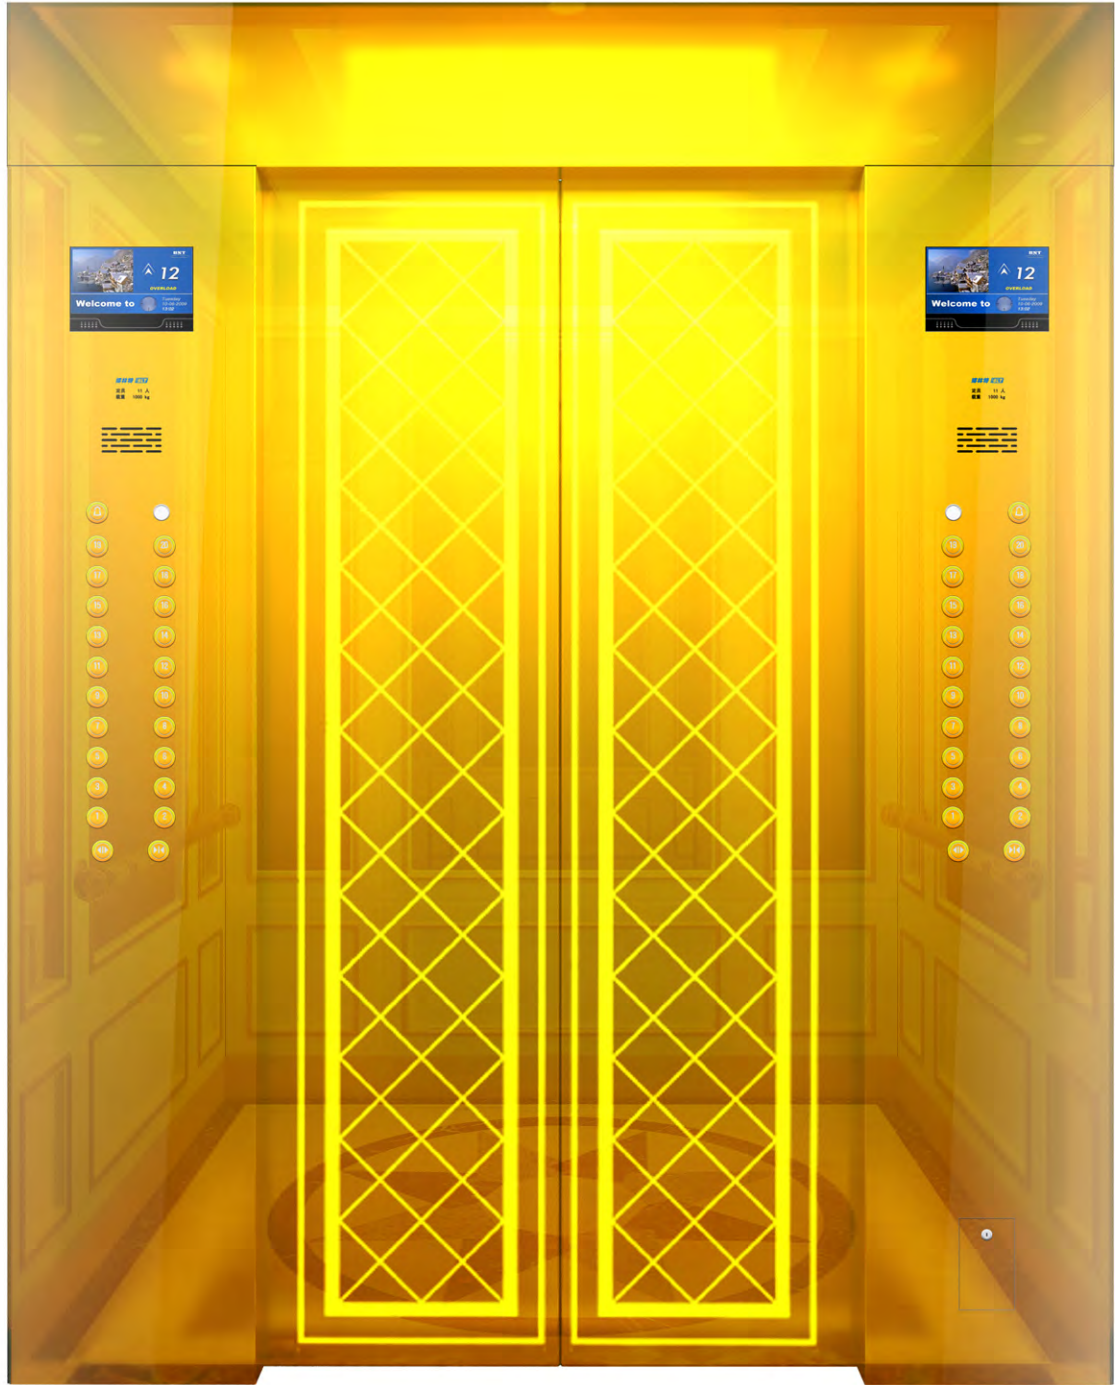

Handrail..... Titanium stainless steel, Marble

沈阳博林特电梯股份有限公司
Shenyang Brilliant Elevator Co., LTD

轿 门：钛金镜面蚀刻，MSK-103
 前轿壁：钛金镜面不锈钢
 操纵盘：CBG517一体式主副操纵盘
 按 钮：贝思特BAS120，钛金镜面
 显示屏：10寸，T10彩屏

K102前轿壁及操纵盘效果图

厅 门：钛金镜面蚀刻，MSK-103