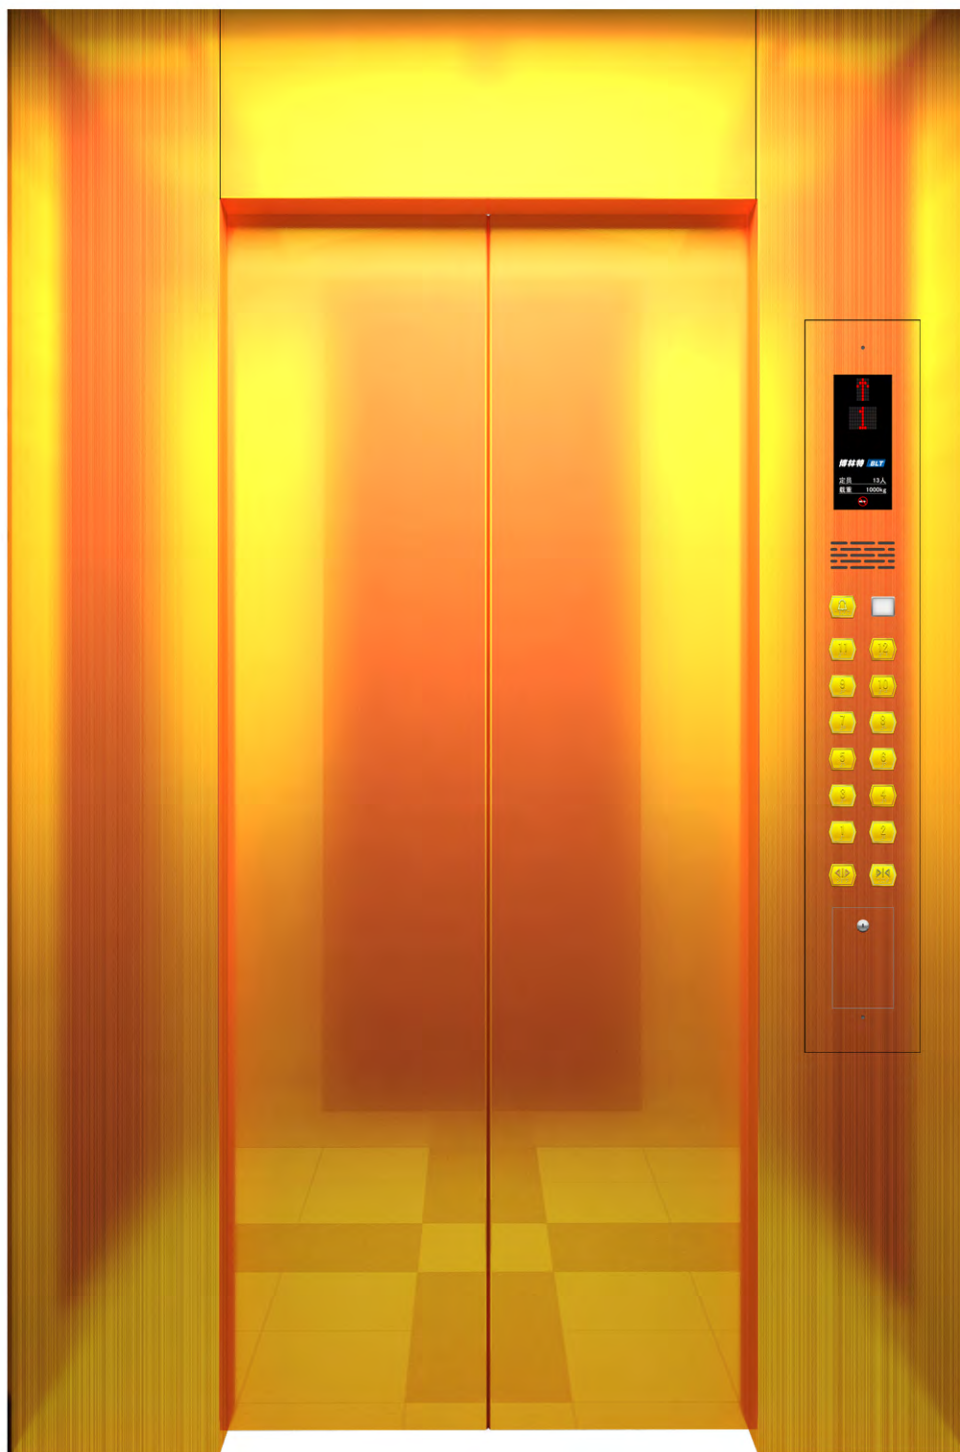

轿 顶：镜面不锈钢，亚克力灯饰，筒灯
轿 壁：镜面不锈钢，镜面蚀刻
轿 底：大理石

K001效果图

博林特 **BLT**
沈阳博林特电梯股份有限公司
SHENYANG BRILLIANT ELEVATOR CO.,LTD.

注意：图片为电脑制作效果示意图，与实际略有差异，具体尺寸、颜色、材质样式等请以本公司实际产品为准。

轿 门：钛金镜面不锈钢

前轿壁：钛金发纹不锈钢

操纵盘：CBG306，钛金发纹不锈钢

按 钮：CBG306，钛金