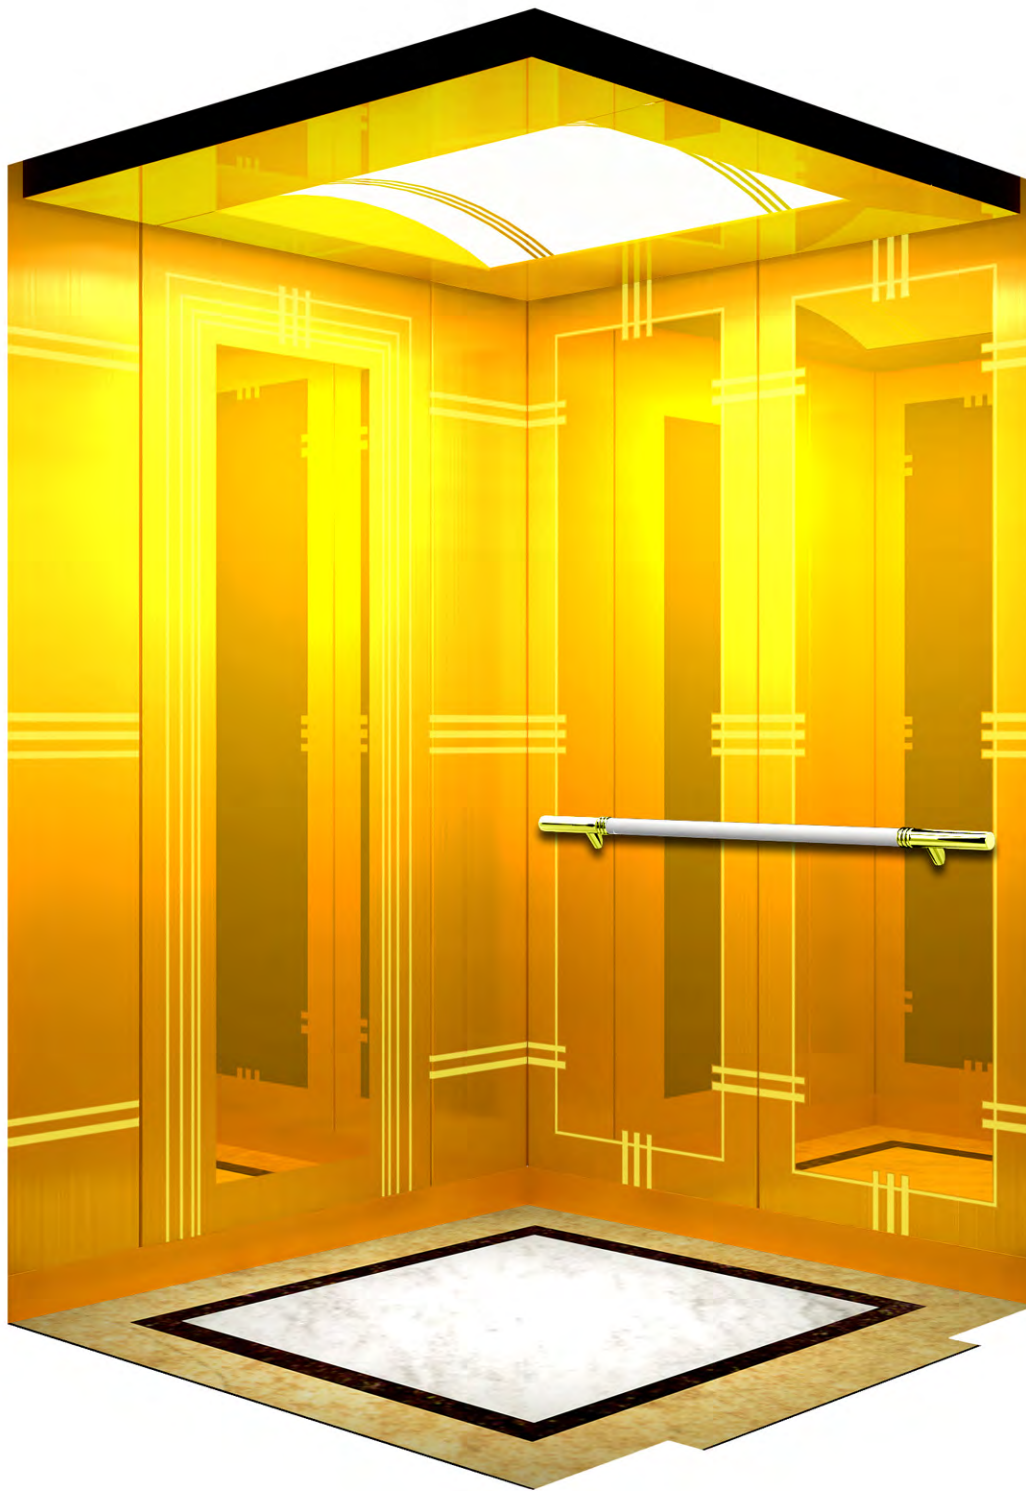

轿 顶：钛金镜面不锈钢 亚克力灯饰
轿 壁：钛金发纹不锈钢 钛金镜面蚀刻
轿 底：塑胶地板
扶 手：钛金镜面 亚克力

K015效果图

博林特 **BLT**
沈阳博林特电梯股份有限公司
SHENYANG BRILLIANT ELEVATOR CO.,LTD.

注意：图片为电脑制作效果示意图，与实际略有差异，具体尺寸、颜色、材质样式等请以本公司实际产品为准。